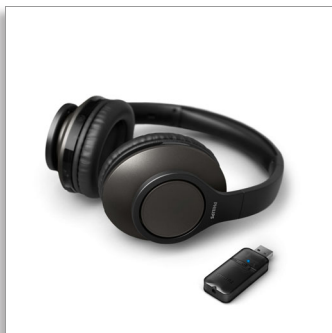

Philips  
Vezeték nélküli fejhallgató  
TV-hez

Vezeték nélküli fejhallgató TV-hez

Bluetooth dongle  
Kis késleltetés  
18 órányi lejátszási idő

TAH6206BK