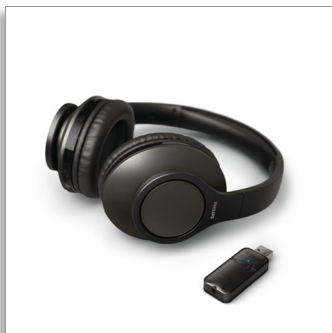

Philips
Vezeték nélküli fejhallgató
TV-hez

Vezeték nélküli fejhallgató TV-hez

Bluetooth dongle
Kis késleltetés
18 órányi lejátszási idő

TAH6206BK

Nagyszerű hangzás. A TV-től a konferenciahívásig.

Titkok suttogása. Autós üldözés. Kristálytisza konferenciahívások. Akár kedvenc műsorod nézed, akár otthonról dolgozol, a vezeték nélküli, fület körülölelő TV-fejhallgató segítségével mindent tökéletesen hallhatsz tiszta, késleltetés nélküli hangzással.

Mindent hallani fog

- Minden film és minden műsor esetén. Hallgasd mások zavarása nélkül
- Tiszta hangzás nagyszerű basszusokkal. 40 mm-es neodímium meghajtók
- Fület körülölelő kivitel. Kiváló passzív zajszűrés
- Tökéletes beszédzinkronizálás. Kis késleltetés, Bluetooth dongle

Könnyű és kényelmes

A könnyű kialakítás rendkívül kényelmes, emellett ideális, ha késő esti sorozatot nézel, és nem akarod zavarni a szomszédokat! A fejpánt és a puha, párnázott fülpárnák állíthatók, így könnyedén megtalálod a neked leginkább megfelelő illeszkedést.

Kényelem

- Kezelőszervek típusa: Gomb
- Automatikus kikapcsolás
- Hangerőszabályzás

Kialakítás

- Szín: Fekete
- Hordhatóság: Fejpánt
- Fülhöz illeszkedő: Fülre illeszkedő
- Fülpárna típusa: Hátul zárt
- Fülcsatlakozó anyaga: Műbőr