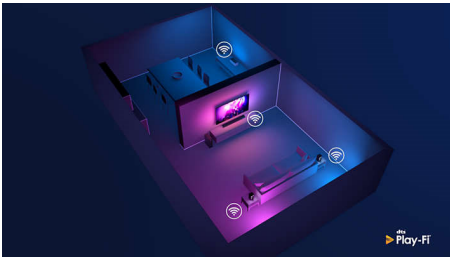

PHILIPS

Boxă wireless pentru acasă

Wi-Fi. Sunet în mai multe camere Compatibil cu DTS Play-Fi, Se conectează la asistenți vocali, LED încorporat

TAW6205/10

Repere

Play-Fi. Sistem pentru mai multe camere și altele

Această boxă wireless este compatibilă cu DTS Play-Fi, astfel că o poți sincroniza cu ușurință cu alte boxe compatibile Play-Fi pentru sunet în mai multe camere. Dacă soundbarul acceptă Play-Fi Surround, poți chiar să incluzi această boxă într-o configurație de sunet surround veritabil pentru seara de filme.

Sunset bogat. Asociaz-o pentru sunet stereo

Un woofer, două radiatoare pasive și un tweeter se combină pentru a-ți oferi bas puternic și sunete înalte efervescente. Streamingul prin Wi-Fi îți oferă semnal de cea mai înaltă calitate și asigură sincronizarea perfectă a sunetului între boxe sau camere.

Toate serviciile tale de streaming

Indiferent dacă faci streaming direct de pe Spotify sau accesezi albume de înaltă rezoluție pe Tidal prin aplicația Play-Fi, această boxă transmite totul. De la liste de melodii pentru o petrecere acasă la podcasturi la birou, tot ceea ce îți place va suna mai bogat, mai profund și mai clar.