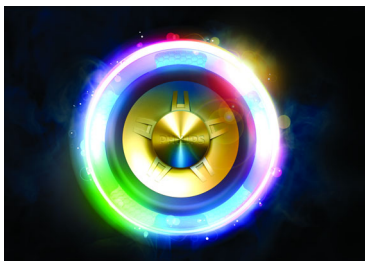

Funktioner

260 K LED-lampor

Ge festen en ultimata atmosfär, stämning och passion med tusentals färgade lampor som flimrar, blinkar och lyser i takt med musiken. Välj enkelt färger som matchar ditt tema, eller helt enkelt något av de många förinställningarna i systemet. Slå på NX-basen för att göra ljusshowen ännu intensivare.