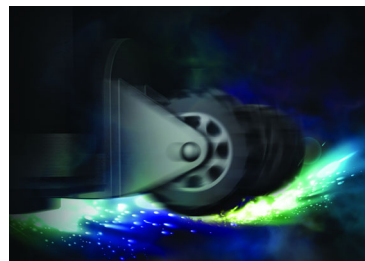

Handtag och hjul

Skapa ett massivt ljud varhelst du behöver det: på övervåningen, nedervåningen, inomhus och utomhus. NITRO-ljudlösningarna fungerar smidigt i alla hem tack vare sina optimerade fotspar och krångelfria, praktiska integrerade kontroller. Koppla dem till TV:n eller datorn för att få en så kraftfull upplevelse som möjligt och få musik och filmer att låta maffigare än någonsin. Du kan också flytta dem utomhus med hjälp av de inbyggda handtagen och hjulen och omvandla dem till det ultimata ljudsystemet för utomhusfester.