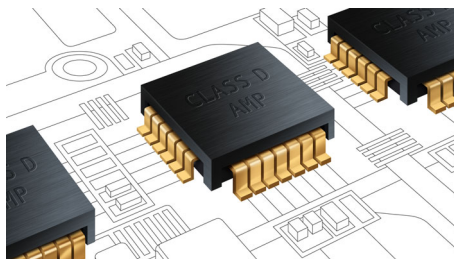

Førsteklasses forsterkere i klasse D

De førsteklasses forsterkerne i klasse D fra Philips er designet for å ivareta den originale lydkilden for å gi mer nøyaktige lyd signaler, og på den måten sørge for at de akustiske

detaljene i musikk og filmer leveres akkurat slik artisten eller regissøren mente at de skulle oppleves.