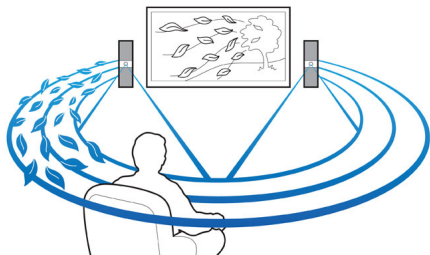

Høydepunkter

Crystal Clear Sound

Med Philips' Crystal Clear Sound kan du nå skille ut og sette pris på hver lille lyd detalj, slik det er meningen de skal høres, og slik artisten eller regissøren ville at du skulle høre dem. Crystal Clear Sound gjengir lydkilden – enten det er en actionfilm, en musikal eller en liveforestilling – ærlig, presist og uten forvrenginger. Philips' hjemmekinoanlegg med Crystal Clear Sound holder lydbehandlingen på et minimum, slik at renheten i det originale lydinnholdet bevares. Resultatet er en riktigere lyd.