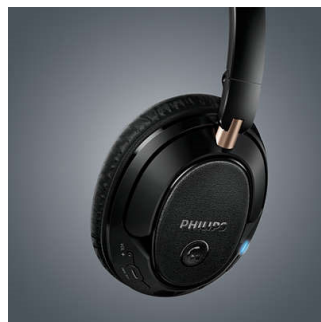

Amplification numérique des basses

Option renforcement des basses, pour des basses profondes et dynamiques

Technologie Bluetooth®

Utilisez votre casque avec n'importe quel appareil Bluetooth® pour profiter d'une musique parfaitement claire, sans fil. Et le plaisir ne s'arrête pas une fois la batterie épuisée : il vous suffit de brancher le câble pour continuer à écouter de la musique.

Conception arrière fermée

La conception arrière fermée isole votre musique des sons externes. Vous profitez ainsi de tous les détails et des basses profondes de votre musique.

Appairage NFC facile

La mise en marche automatique couplée à un appairage NFC par simple contact vous permet de connecter facilement votre casque sans fil à n'importe quel appareil Bluetooth®.