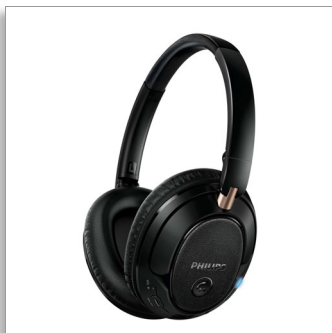

Philips
Casque Bluetooth® sans fil

HP 40 mm/conception arrière
fermée

Circum-aural
Coussinets confortables

SHB7250

Un son haute résolution

avec une amplification numérique des basses

Le Philips SHB7250 avec connectivité Bluetooth® supprime les câbles, mais pas la qualité du son, pour des basses riches et un son parfait. Basculez facilement entre la musique et les appels, et déplacez-vous en tout confort grâce aux coques avec coussinets doux.

Confort longue durée

- Coques et arceau réglables, pour un maintien parfait
- Casque léger pour un confort longue durée

Un son puissant sans fil

- HP 40 mm en néodyme, pour des basses profondes et un son clair
- Conception arrière fermée pour une isolation phonique optimale
- Option renforcement des basses, pour des basses profondes et dynamiques
- Le son haute résolution reproduit la musique dans sa forme la plus pure

Plus pratique

- Technologie Bluetooth® pour une utilisation pratique sans fil
- Pliable et compact pour faciliter le transport
- Appairage NFC facile par simple contact
- Appairage multiple, pour de la musique et des appels téléphoniques depuis 2 appareils à la fois
- Contrôle de la musique et des appels téléphoniques sans fil
- Activez Siri et Google Now en appuyant sur le bouton de la coque

Pliable et compact

Pratique en déplacement, ce casque Bluetooth® est pliable afin de faciliter son transport et son rangement. Compagnon idéal de vos voyages, il bénéficie d'une conception astucieuse composée d'éléments