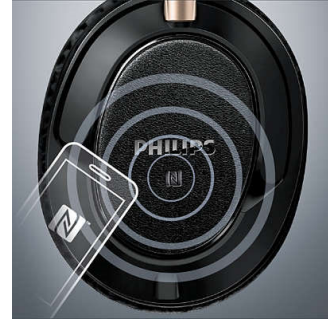

Amplification numérique des basses

Option renforcement des basses, pour des basses profondes et dynamiques

Technologie Bluetooth®

Utilisez votre casque avec n'importe quel appareil Bluetooth® pour profiter d'une musique parfaitement claire, sans fil. Et le plaisir ne s'arrête pas une fois la batterie épuisée : il vous suffit de brancher le câble pour continuer à écouter de la musique.

Conception arrière fermée

La conception arrière fermée isole votre musique des sons externes. Vous profitez ainsi de tous les détails et des basses profondes de votre musique.

Appairage NFC facile

La mise en marche automatique couplée à un appairage NFC par simple contact vous permet de connecter facilement votre casque sans fil à n'importe quel appareil Bluetooth®.

Musique et appels sans fil

Il vous suffit d'appairer votre smartphone à votre casque via Bluetooth® pour écouter de la musique et passer des appels téléphoniques sans fil, en toute liberté et sans vous encombrer de câbles. Les boutons intuitifs vous permettent de contrôler facilement votre musique et vos appels entrants ou sortants, à la simple pression d'un bouton.