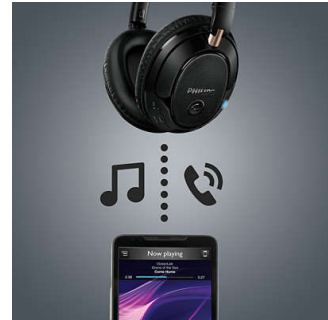

Amplification numérique des basses

Option renforcement des basses, pour des basses profondes et dynamiques

Technologie Bluetooth®

Utilisez votre casque avec n'importe quel appareil Bluetooth® pour profiter d'une musique parfaitement claire, sans fil. Et le plaisir ne s'arrête pas une fois la batterie épuisée : il vous suffit de brancher le câble pour continuer à écouter de la musique.

Conception arrière fermée

La conception arrière fermée isole votre musique des sons externes. Vous profitez ainsi de tous les détails et des basses profondes de votre musique.

Appairage NFC facile

La mise en marche automatique couplée à un appairage NFC par simple contact vous permet de connecter facilement votre casque sans fil à n'importe quel appareil Bluetooth®.

Musique et appels sans fil

Il vous suffit d'appairer votre smartphone à votre casque via Bluetooth® pour écouter de la musique et passer des appels téléphoniques sans fil, en toute liberté et sans vous encombrer de câbles. Les boutons intuitifs vous permettent de contrôler facilement votre musique et vos appels entrants ou sortants, à la simple pression d'un bouton.