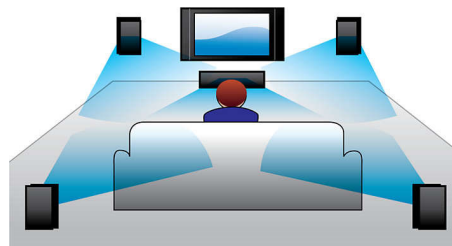

Conçu pour améliorer votre expérience cinéma à la maison

- Design moderne pour s'intégrer à votre intérieur

Profitez en toute simplicité de vos films et musiques

- Entrée audio pour écouter la musique de votre iPod/iPhone ou lecteur MP3
- EasyLink contrôle tous les périphériques HDMI CEC via une seule télécommande
- HDMI pour des films en haute définition et une excellente qualité d'image
- Lit les DVD, VCD, CD et périphériques USB
- Certifié DivX Ultra pour une lecture améliorée des vidéos DivX

PHILIPS

Points forts

Puissance de 1 000 W RMS

La puissance de 1 000 W RMS offre un son exceptionnel aux films & à la musique

Entrée audio

L'entrée audio vous permet d'écouter facilement la musique stockée sur votre iPod/iPhone/iPad, lecteur MP3 ou ordinateur par une simple connexion à votre Home Cinéma. Reliez votre appareil audio à l'entrée audio pour profiter de votre musique avec la qualité sonore supérieure du système Home Cinéma Philips.

Certifié DivX Ultra

Grâce à la prise en charge DivX, vous pouvez visionner des vidéos et des films encodés en DivX sur Internet, y compris les films hollywoodiens que vous avez achetés, dans

votre salon. Le format DivX est une technologie de compression vidéo basée sur la norme MPEG4 qui permet d'enregistrer des fichiers volumineux tels que des films, des bandes annonces et des clips vidéo sur divers supports multimédias tels que des CD-R/RW et des disques DVD inscriptibles et de les lire sur votre lecteur DVD/Blu-ray Philips certifié DivX Ultra. La technologie DivX Ultra combine la lecture du format DivX ainsi que d'autres fonctionnalités telles que les sous-titres intégrés, le choix de langues audio, de bandes son et de menus en un seul format de fichier.

Dolby Digital

Dolby Digital, la principale norme audio numérique multicanal, exploite la façon dont l'oreille humaine traite les sons et offre ainsi un son Surround d'une qualité exceptionnelle, enrichi de repères spatiaux d'un grand réalisme.