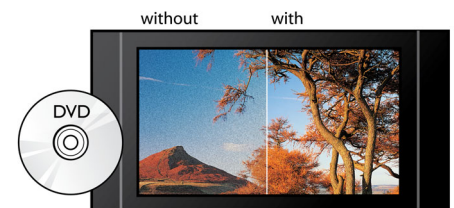

DVD video upscaling

Upscaling tot 1080p met HDMI zorgt voor glasheldere beelden. Films op DVD in standaarddefinitie kunnen nu in echte HD-resolutie worden weergegeven. Hierdoor geniet u van nog meer details en natuurgetrouwere beelden. Progressive Scan ("p" in "1080p") verwijdert de lijnstructuur die aanwezig is op vrijwel alle TV-schermen en zorgt op deze manier voor continu scherpe beelden. Bovendien zorgt HDMI voor een rechtstreekse digitale verbinding die zowel ongecomprimeerde digitale HD-video als digitaal meerkanaals geluid kan weergeven, zonder dat deze eerst naar analoog moet worden omgezet. Hierdoor hebt u een perfecte beeld- en geluidskwaliteit, volledig storingsvrij.

BONUS VIEW

HDMI