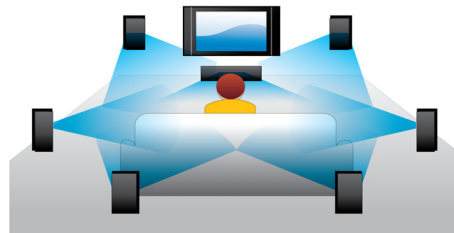

PHILIPS

Kenmerken

Subtitle Shift

Subtitle Shift is een verbeteringsfunctie waarmee u de positie van de ondertiteling op het televisie- of computerscherm kunt aanpassen. U kunt de ondertiteling met de afstandsbediening omhoog en omlaag over het scherm verplaatsen. Op breedbeeldschermen, zoals Cinema 21:9 en projectorschermen, worden ondertitels soms afgebroken. Als u de ondertiteling toch goed wilt weergeven, dient u de beeldverhouding te wijzigen, waardoor in feite de functie van een breedbeeldscherm teniet wordt gedaan. Dankzij de functie Subtitle Shift kunt u de beeldverhouding behouden en toch de ondertitels op de juiste plek weergeven.

Blu-ray Discs afspelen

Op Blu-ray Discs kunt u HD-gegevens plaatsen, evenals afbeeldingen met een resolutie van 1920 x 1080 oftewel Full HD-afbeeldingen. Beelden worden scherp weergegeven en komen tot leven, dankzij de heldere details en vloeiende bewegingen. Ook biedt Blu-ray ongecomprimeerd Surround Sound, waardoor uw audio-ervaring zeer natuurgetrouw overkomt. Daarnaast biedt de grote opslagcapaciteit van Blu-ray Discs ook

ruimte voor ingebouwde interactieve mogelijkheden. Naadloze navigatie tijdens het afspelen en andere geweldige functies zoals pop-upmenu's geven een compleet nieuwe dimensie aan home entertainment.

Dolby TrueHD

Bonusweergave

Dankzij Bonusweergave kunt u genieten van Picture-in-Picture met audio. Er wordt een tweede, kleiner venster, dat een andere video toont, weergegeven in het hoofdbeeld. U kunt dan kiezen of u luistert naar de video in het kleinere venster of in het grotere venster. Zo kunt u profiteren van een groot aantal speciale functies die vaak beschikbaar zijn bij Blu-ray Disc-films. U kunt bijvoorbeeld kijken en luisteren naar de opmerkingen van de regisseur in het kleinere venster, terwijl deze verwijst naar scènes of acteurs in het hoofdbeeld.