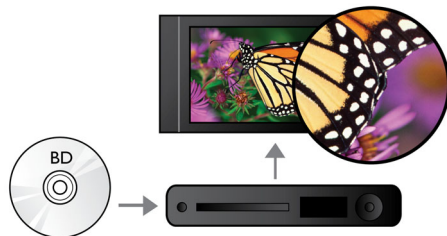

PHILIPS

Kenmerken

Subtitle Shift

Subtitle Shift is een verbeteringsfunctie waarmee u de positie van de ondertiteling op het televisie- of computerscherm kunt aanpassen. U kunt de ondertiteling met de afstandsbediening omhoog en omlaag over het scherm verplaatsen. Op breedbeeldschermen, zoals Cinema 21:9 en projectorschermen, worden ondertitels soms afgebroken. Als u de ondertiteling toch goed wilt weergeven, dient u de beeldverhouding te wijzigen, waardoor in feite de functie van een breedbeeldscherm teniet wordt gedaan. Dankzij de functie Subtitle Shift kunt u de beeldverhouding behouden en toch de ondertitels op de juiste plek weergeven.

Blu-ray Discs afspelen

Op Blu-ray Discs kunt u HD-gegevens plaatsen, evenals afbeeldingen met een resolutie van 1920 x 1080 oftewel Full HD-afbeeldingen. Beelden worden scherp weergegeven en komen tot leven, dankzij de heldere details en vloeiende bewegingen. Ook biedt Blu-ray ongecomprimeerd Surround Sound, waardoor uw audio-ervaring zeer natuurgetrouw overkomt. Daarnaast biedt de grote opslagcapaciteit van Blu-ray Discs ook

ruimte voor ingebouwde interactieve mogelijkheden. Naadloze navigatie tijdens het afspelen en andere geweldige functies zoals pop-upmenu's geven een compleet nieuwe dimensie aan home entertainment.

Dolby TrueHD

Dolby TrueHD biedt hoogwaardige 7.1-kanaals audio voor uw Blu-ray Discs. Het geluid is bijna niet te onderscheiden van het origineel; u hoort dus wat de makers willen dat u hoort. Dolby TrueHD maakt uw HD-entertainmentervaring compleet.