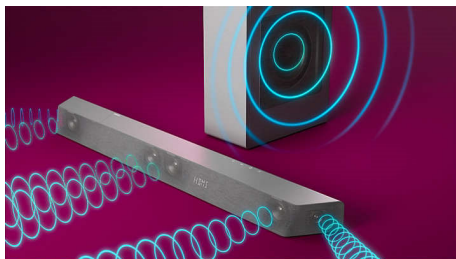

Zvuk, který chcete pro svůj oblíbený obsah

- DTS Play-Fi domácí kino, bezdrátový prostorový zvuk
- 3.1 kanály, maximální výkon 600 W, bohatý, silný zvuk
- Dolby Atmos, pohlcující filmový zvuk v domácím prostředí
- Režim Stadion EQ. Přeneste si stadion domů.

PHILIPS

Soundbar 3.1 s bezdrátovým subwooferem

Max. 600 W. Bezdrátový subwoofer Dolby Atmos, zážitek z domácího kina, Play-Fi, domácí zvuk zcela jednoduše, Připojení k hlasovým asistentům

Přednosti

3.1 kanály, maximální výkon 600 W