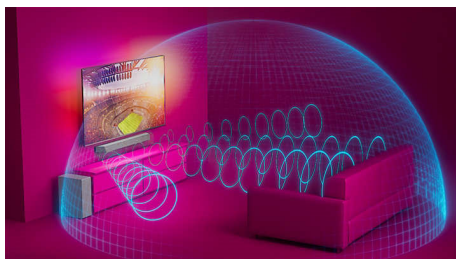

PHILIPS

Soundbar 3.1 s bezdrátovým subwooferem

Max. 600 W. Bezdrátový subwoofer Dolby Atmos, zážitek z domácího kina, Play-Fi, domácí zvuk zcela jednoduše, Připojení k hlasovým asistentům

Přednosti

3.1 kanály, maximální výkon 600 W

Tento soundbar poskytuje až 600 W (300 W RMS při 10% THD) silného a bohatého zvuku všemu, na co se díváte. Kanály 3.1 naplní každou místnost kouzelnou hudbou, dunivými efekty a naprosto čistými dialogy. Bezdrátový subwoofer umocní každý výbuch a každý rytmus.

Dolby Atmos

Více napětí, ať už se díváte na cokoli. Tento soundbar kompatibilní se systémem Dolby Atmos reprodukuje hloubku i výšku a vytváří virtuální trojrozměrný prostorový zvuk, který bude proudit nad vámi i kolem vás.

Režim Stadion EQ

Zažijte vzrušení ze sportu přímo ve vašem obývacím pokoji. Režim Stadion EQ vás obklopí okolním ruchem davu na stadionu, takže se budete cítit, jako kdybyste byli přímo mezi fanoušky. Prožívejte s nimi každý důležitý moment, ale zároveň si vychutnejte křišťálově čistý zvuk komentáře.