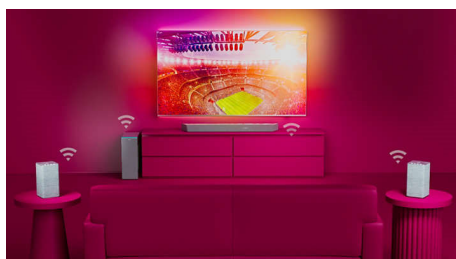

DTS Play-Fi domácí kino

Tento soundbar kompatibilní s technologií Play-Fi poskytuje dokonalý zvuk domácího kina. Přenáší dokonale synchronizovaný, vysoce kvalitní zvuk mezi jakýmkoli kompatibilními reproduktory, televizory a soundbary a vytváří skutečný prostorový

TAB8507/10

zvuk, který pozvedne váš domácí zvukový zážitek.

DTS Play-Fi, zvuk do více místností

Díky snadné kompatibilitě s technologií Play-Fi bude tento soundbar hvězdou vaší sestavy pro více místností. Můžete synchronizovat reproduktory kompatibilní s technologií Play-Fi a ozvučit několik místností, nebo dokonce vytvořit skutečný systém prostorového zvuku, který plyne všude kolem vás.

HDMI eARC

Prožívejte drama naplno a nenechte se o nic ochudit. Tento soundbar je kompatibilní s technologií HDMI eARC, vysokorychlostním připojením, díky kterému si můžete naplno užít pokročilé zvukové formáty jako Dolby Atmos.

Všechny vaše oblíbené zdroje

Snadno se připojte k oblíbeným zdrojům

Průchod HDMI 4K

Průchod HDMI 4K pro zvuk Ultra HD

Spotify Connect. Bluetooth.

Spotify Connect. Bluetooth. Apple AirPlay 2. Optický vstup