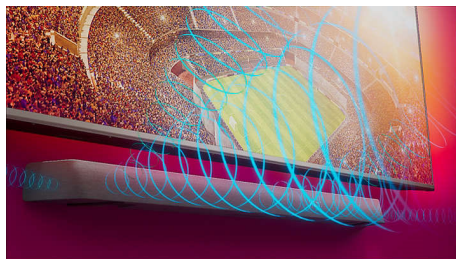

Širší zvukové jeviště

Rozšiřte si zvuk! Dva přídavné výškové reproduktory na obou koncích soundbaru rozšiřují zvuk, abyste mohli jasně rozeznat jednotlivé nástroje. Snadno zachytíte a uslyšíte každý nástroj v orchestru, jako byste byli skutečně v sále!

Režim Stadion EQ

Zažijte vzrušení ze sportu přímo ve vašem obývacím pokoji. Režim Stadion EQ vás obklopí okolním ruchem davu na stadionu, takže se budete cítit, jako kdybyste byli přímo mezi fanoušky. Prožívejte s nimi každý důležitý moment, ale zároveň si vychutnejte křišťálově čistý zvuk komentáře.