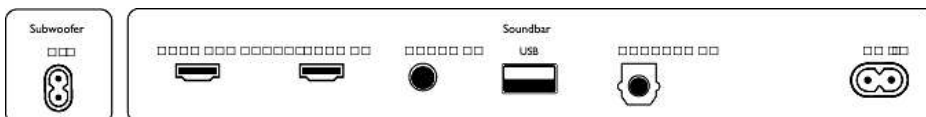

- Bluetooth: SBC
- USB: MP3, WAV, FLAC
- Optický: Dolby Digital, LPCM 2ch

Vnější obal

- Délka: 107 cm
- Počet spotřebitelských balení: 2
- Šířka: 60 cm
- Hrubá hmotnost: 23.6 kg
- Výška: 21 cm
- GTIN: 1 48 95229 12667 8
- Čistá hmotnost: 16.6 kg
- Hmotnost obalu: 7 kg

Pohodlí

- Dálkový ovladač
- Typ displeje: 5místný 14segmentový displej LED
- Noční režim: Ne

Kompatibilita

- Ovládání přes aplikaci ze smartphonu / tabletu

Napájení

- Hlavní jednotka napájecího zdroje: 100–240 V stř., 50/60 Hz
- Napájení subwooferu: 100–240 V stř., 50/60 Hz
- Spotřeba subwooferu v pohotovostním režimu: $0,5\text{ W}$
- Spotřeba hlavní jednotky v pohotovostním režimu: $0,5\text{ W}$
- Automatický pohotovostní režim

Rozměry balení

- Výška: 18,5 cm
- Typ balení: Karton
- Typ umístění poličky: Pokládání
- Šířka: 105 cm
- Hloubka: 45 cm
- Počet zahrnutých výrobků: 1
- EAN: 48 95229 12667 1
- Hrubá hmotnost: 11 kg
- Čistá hmotnost: 8.3 kg
- Hmotnost obalu: 2.7 kg

Příslušenství

- Dodávané příslušenství: Dálkový ovladač (s baterií), Napájecí kabel, Držák pro montáž na stěnu, Stručný návod k rychlému použití, Mezinárodní záruční list

Design

- Barva: Stříbrná
- Možnost montáže na stěnu

Rozměry

- Hlavní jednotka (Š x V x H): 940 x 65 x 106 mm
- Hmotnost hlavní jednotky: 2,7 kg

Datum vydání 2024-05-01

Verze: 4.4.2

EAN: 48 95229 12667 1

© 2024 Koninklijke Philips N.V.
Všechna práva vyhrazena.

Údaje mohou být změněny bez předchozího varování.
Ochranné známky jsou majetkem Koninklijke Philips N.V. nebo jejich příslušných vlastníků.

www.philips.com