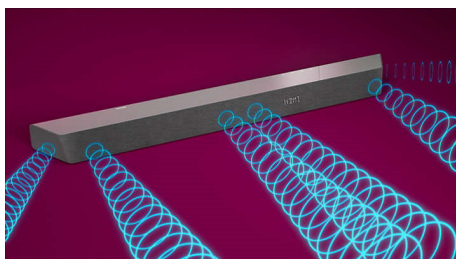

PHILIPS

Soundbar 3.1 s bezdrátovým subwooferem

Max. 600 W. Bezdrátový subwoofer Dolby Atmos, zážitek z domácího kina, Play-Fi, domácí zvuk zcela jednoduše, Připojení k hlasovým asistentům

Přednosti

3.1 kanály, maximální výkon 600 W

Širší zvukové jeviště

Rozšiřte si zvuk! Dva přídavné výškové reproduktory na obou koncích soundbaru rozšiřují zvuk, abyste mohli jasně rozeznat jednotlivé nástroje. Snadno zachytíte a uslyšíte každý nástroj v orchestru, jako byste byli skutečně v sále!