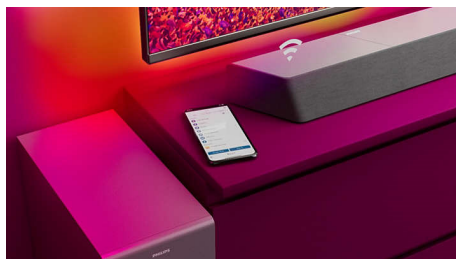

Bezdrátový domácí systém Philips

Tento soundbar kompatibilní s technologií Play-Fi poskytuje dokonalý zvuk domácího kina. Připojte soundbar k jakýmkoli externím a chytrým zařízením ve vaší domácnosti. Připojení DTS Play-Fi a aplikace Philips Sound vám umožní přehrávat zvuk v celé domácí síti Wi-Fi.