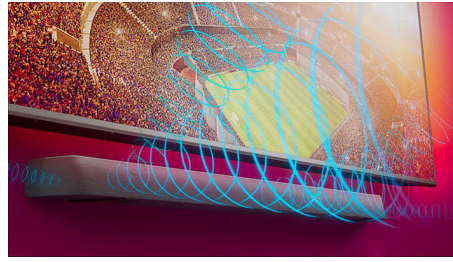

Stadion EQ hangzásmód

Élje át az élő sportesemények izgalmát a nappalijában. A Stadion EQ hangzásmódban úgy hallhatja a nézősereg moraját, mintha Ön is ott ülne a stadionban! Átéletheti minden fontos pillanat izgalmát – de közben a közvetítést is kristálytisztán hallja.