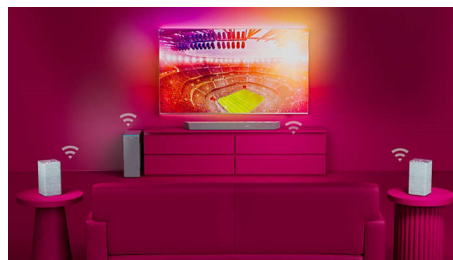

A The One soundbar a vezeték nélkül csatlakoztatható mélynyomóval igazi otthoni moziélményt nyújt. A dedikált center hangsugárzók kiváló hangtisztaságot biztosítanak, a Dolby Atmos pedig hihetetlen, magával ragadó térhatású hangzást nyújt.

Dolby Atmos

Növelje a drámai hatást, bármit is néz. A Dolby Atmoszal kompatibilis soundbar hangszugárzó reprodukálja a magasságot és a mélységet is, így virtuális háromdimenziós surround hangzás keletkezik, amely körülöleli Önt.

Stadion EQ hangzásmód

Élje át az élő sportesemények izgalmát a nappalijában. A Stadion EQ hangzásmódban úgy hallhatja a nézősereg moraját, mintha Ön is ott ülne a stadionban! Átéletheti minden fontos pillanat izgalmát – de közben a közvetítést is kristálytisztán hallja.

DTS Play-Fi házimozis

Ez a Play-Fi-kompatibilis soundbar tökéletes házimozis hangzást nyújt. Tökéletesen szinkronizált, kiváló minőségű audio streamelését biztosítja bármilyen kompatibilis hangszugárzó, TV és soundbar között, így valódi surround hangzást hoz létre, amely még jobb otthoni hangélményt nyújt.