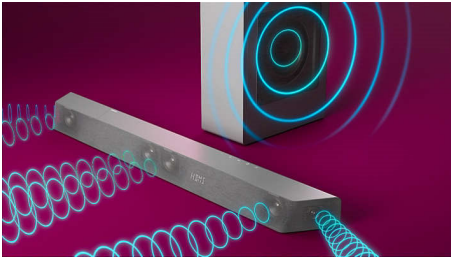

3.1-es soundbar, vezeték nélküli mélynyomóval

Vezeték nélküli mélynyomó, max. 600 W Dolby Atmos. Igazi moziélmény, Play-Fi. Otthoni audior. – egyszerűen, Csatlakoztatások hangsegédekkel

Fénypontok

3.1 csatornás. Max. 600 W teljesítmény

Ez a soundbar hangszugárzó max. 600 W (300 W RMS 10% THD mellett) erőteljes és gazdag hangzást biztosít mindenhez, amit néz. A 3.1 csatorna gazdagabb hangzással, drámaibb hanghatásokkal és tisztább párbeszédekkel tölti meg a helyiséget. A vezeték nélküli mélynyomó minden robbanást és ütemet kiemel.