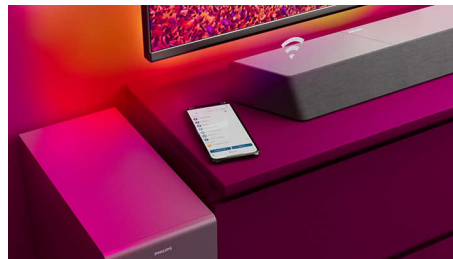

Philips vezeték nélküli otthoni rendszer

Ez a Play-Fi-kompatibilis soundbar tökéletes házimozis hangzást biztosít. Csatlakoztassa a soundbar hangszugárzót bármilyen külső és okoseszközhöz otthonában. A DTS Play-Fi csatlakoztathatóság és a Philips Sound alkalmazás segítségével a hangot a teljes otthoni Wi-Fi-hálózaton keresztül lejátszhatja.