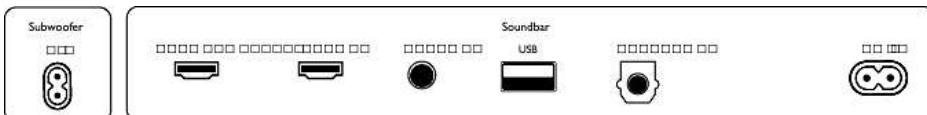

LPCM

- Bluetooth: SBC
- USB: MP3, WAV, FLAC
- Optikai: Dolby Digital, 2 csat. LPCM

Külső kartondoboz

- Hosszúság: 107 cm
- Fogyasztói csomagolások száma: 2
- Szélesség: 60 cm
- Bruttó tömeg: 23,6 kg
- Magasság: 21 cm
- GTIN: 1 48 95229 12667 8
- Nettó tömeg: 16,6 kg
- Táratömeg: 7 kg

Kényelem

- Távvezérlő
- Kijelző típusa: 5 számjegyű, 14 szegmens LED-kijelző
- Éjszakai mód: Nem

Kompatibilitás

- Vezérlés okostelefonos/táblagépes alkalmazással

Tápellátás

- Főegység tápellátása: 100-240 V AC, 50/60 Hz
- A mélynyomó áramellátása: 100-240 V AC, 50/60 Hz
- A mélynyomó készenléti energiafogyasztása: < 0,5 W
- Főegység fogyasztása készenléti módban: < 0,5 W
- Automatikus készenlét

Méret csomagolással együtt

- Magasság: 18,5 cm
- Csomagolás típusa: Karton
- Polcra helyezési mód: Fektetve
- Szélesség: 105 cm
- Mélység: 45 cm
- Tartozékok száma: 1
- EAN: 48 95229 12667 1
- Bruttó tömeg: 11 kg
- Nettó tömeg: 8,3 kg
- Táratömeg: 2,7 kg

Tartozékok

- Mellékelt tartozékok: Távvezérlő (elemmel), Hálózati tápkábel, Fali tartó, Gyors üzembe helyezési útmutató, Nemzetközi garancialevél

Kialakítás

- Szín: Ezüst színű
- Falra szerelhető

Méretetek

- Főegység (sz x ma x mé): 940 x 65 x 106 mm
- A főegység tömege: 2,7 kg

Kiadás dátuma
2024-04-25

Verzió: 4.4.2

EAN: 48 95229 12667 1

© 2024 Koninklijke Philips N.V.
Minden jog fenntartva.

A műszaki adatok előzetes figyelmeztetés nélkül változhatnak. Minden védjegy a Koninklijke Philips N.V. céget, vagy az illető jogtulajdonost illeti

www.philips.com