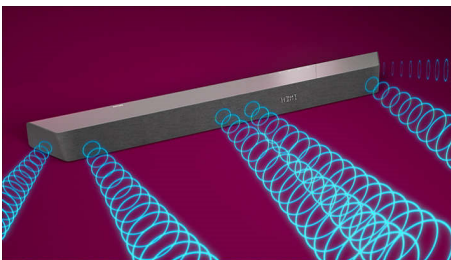

3.1 csatornás. Max. 600 W teljesítmény

Ez a soundbar hangszugárzó max. 600 W (300 W RMS 10% THD mellett) erőteljes és gazdag hangzást biztosít mindenhez, amit néz. A 3.1 csatorna gazdagabb hangzással, drámaibb hanghatásokkal és tisztább párbeszédekkel tölti meg a helyiséget. A vezeték nélküli mélynyomó minden robbanást és ütemet kiemel.

Dolby Atmos

Növelje a drámai hatást, bármit is néz. A Dolby Atmoszal kompatibilis soundbar hangszugárzó reprodukálja a magasságot és a mélységet is, így virtuális háromdimenziós surround hangzás keletkezik, amely körülöleli Önt.

Szélesebb hangtér

Terjessze ki a hangzást! A soundbar két végén található két extra magashangszóró kiszélesíti a hangteret, így tisztán elkülönítheti az egyes hangszereket. Ismerje fel könnyedén a különböző hangszereket, és élvezze a koncerttermi minőségű hangzást!