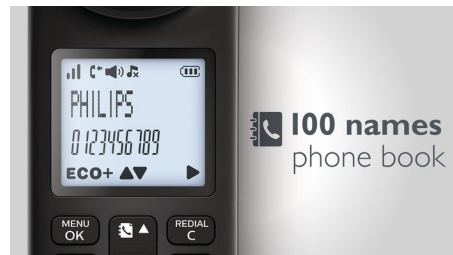

Agenda com 100 nomes

Tenha sempre disponíveis os números das pessoas de que mais gosta: guarde até 100 contactos favoritos na sua agenda.

Carregamento sem incómodos

Carregue o telefone em qualquer uma das direcções