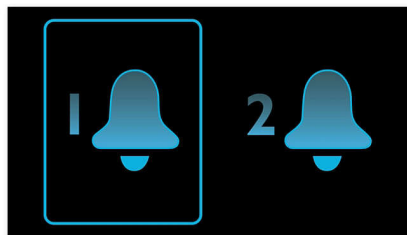

Dvostruki alarm

Audio sustav tvrtke Philips ima dva alarma. Jedan alarm postavite da probudi vas, a drugi vašeg partnera.