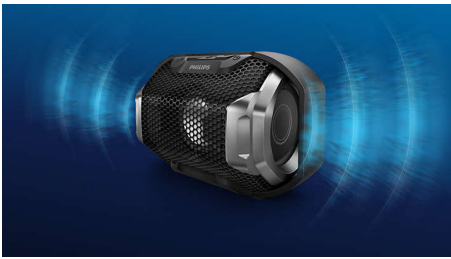

Philips ShoqBox
Enceinte portable sans fil

Bluetooth®

Étanche, résiste aux chocs
Lumières multicolores

SB300B

Beats sensationnels, lumières éblouissantes

Soyez prêts à libérer la musique ! La Philips ShoqBox SB300 diffuse des basses puissantes et explosives grâce à son double radiateur de basses. Faites monter l'ambiance avec des lumières synchronisées sur le rythme de la musique. Robuste, résistant aux chocs et étanche ; la fête vous suivra partout.

- Des beats explosifs grâce aux deux radiateurs de basses
- Un son puissant grâce au haut-parleur à diffusion avant

Faites la fête n'importe où

- Des lumières multicolores éblouissantes accompagnent les beats.
- Conception résistante pour l'extérieur : robuste, résiste aux chocs, étanche
- Batterie intégrée pour continuer la fête

PHILIPS

Points forts

Un son puissant

Son petit format ne compromet pas le son. Cette enceinte portable sans fil robuste est équipée d'un haut-parleur à diffusion avant à gamme étendue de 1,5" produisant un son incroyablement puissant pour sa taille. Profitez d'un son à couper le souffle avec un format compact pratique.

Beats explosifs

Avec son haut-parleur large bande de 1,5" flanqué de deux radiateurs de basses produisant des basses percutantes, la ShoqBox SB300 est impressionnante de puissance et de précision.

Des lumières éblouissantes