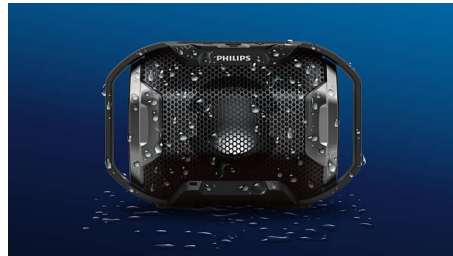

Philips ShoqBox
Enceinte portable sans fil

Bluetooth®

Étanche, résiste aux chocs
Lumières multicolores

SB300B

Beats sensationnels, lumières éblouissantes

Soyez prêts à libérer la musique ! La Philips ShoqBox SB300 diffuse des basses puissantes et explosives grâce à son double radiateur de basses. Faites monter l'ambiance avec des lumières synchronisées sur le rythme de la musique. Robuste, résistant aux chocs et étanche ; la fête vous suivra partout.

PHILIPS

Points forts

Un son puissant

Son petit format ne compromet pas le son. Cette enceinte portable sans fil robuste est équipée d'un haut-parleur à diffusion avant à gamme étendue de 1,5" produisant un son incroyablement puissant pour sa taille. Profitez d'un son à couper le souffle avec un format compact pratique.

Beats explosifs

Avec son haut-parleur large bande de 1,5" flanqué de deux radiateurs de basses produisant des basses percutantes, la ShoqBox SB300 est impressionnante de puissance et de précision.

Des lumières éblouissantes

Conception résistante pour l'extérieur

Conception durable, d'une résistance à l'épreuve de n'importe quelle aventure. Dans la rue ou au milieu de nulle part, vous pouvez compter sur cette enceinte. Conforme aux normes strictes IPX7 d'étanchéité, elle peut même être submergée dans l'eau, jusqu'à 1 mètre de profondeur pendant 30 minutes. Et pas de souci si vous la laissez tomber, elle résiste même aux chocs.