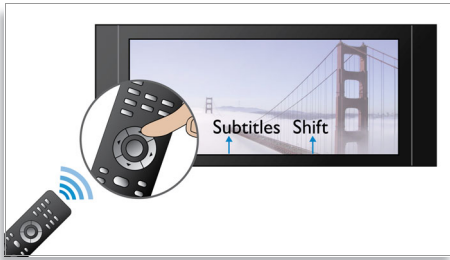

Hør mer

- Dolby TrueHD for 7.1 Hi-Fi-surroundlyd

Finn frem mer

- BD-Live (Profile 2.0) for å se elektronisk Blu-ray-bonusinnhold
- Høyhastighets USB 2.0-kobling spiller av video/musikk fra USB-flashstasjon
- Nyt alle filmene og all musikken fra CD og DVD
- EasyLink som kontrollerer alle HDMI CEC-enheter via én fjernkontroll

PHILIPS
sense and simplicity

Høydepunkter

Flytting av underteksting

Flytting av underteksting er en forbedringsfunksjon som lar brukeren manuelt justere undertekstenes plassering på TV-skjermen eller dataskjermen. Ved å bruke fjernkontrollen kan brukere flytte undertekstene opp og ned på skjermen. På widescreenskjerm, for eksempel 21:9-kino og projektorer, kan undertekstene noen ganger bli avkuttet. For å kunne se dem tydelig må brukeren endre sideforholdet på skjermen, noe som fjerner poenget med widescreen. Med funksjonen for flytting av underteksting kan brukeren beholde det riktige sideforholdet og plassere undertekstene på det beste stedet på skjermen.