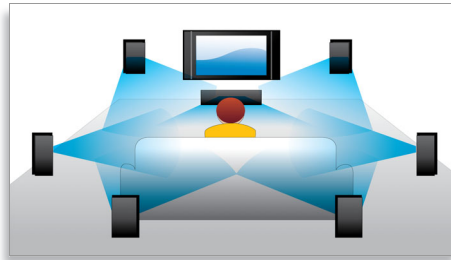

Dolby TrueHD

Dolby TrueHD gir 7.1 kanaler med den fineste lyden fra Blu-ray-platene. Gjengitt lyd kan nesten ikke skjelles fra masterlyden fra studioet. Du hører det produsenten vil at du skal høre. Dolby TrueHD gjør Hi-Fi-underholdningsopplevelsen komplett.