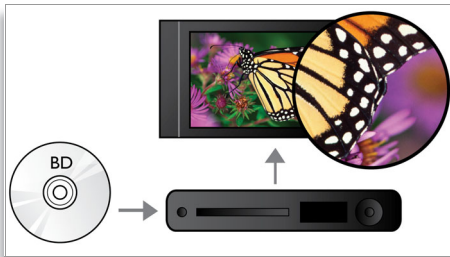

PHILIPS
sense and simplicity

Høydepunkter

Flytting av underteksting

Flytting av underteksting er en forbedringsfunksjon som lar brukeren manuelt justere undertekstenes plassering på TV-skjermen eller dataskjermen. Ved å bruke fjernkontrollen kan brukere flytte undertekstene opp og ned på skjermen. På widescreenskjerm, for eksempel 21:9-kino og projektorer, kan undertekstene noen ganger bli avkuttet. For å kunne se dem tydelig må brukeren endre sideforholdet på skjermen, noe som fjerner poenget med widescreen. Med funksjonen for flytting av underteksting kan brukeren beholde det riktige sideforholdet og plassere undertekstene på det beste stedet på skjermen.

Blu-ray-plateavspilling

Blu-ray-plater har kapasitet til å ta høydefinisjonsdata, i tillegg til bilder i 1920 x 1080-oppløsningen som definerer høydefinisjonsbilder. Scenene blir levende idet detaljene kommer mot deg, bevegelsene jevnes ut, og bildene blir krystallklare. Blu-ray gir også ukomprimert surroundlyd – slik at lydopplevelsen blir utrolig virkelig. Den høye lagringskapasiteten på Blu-ray-platene gjør også at mange interaktive muligheter kan bygges inn. Sømløs navigering under avspilling og andre spennende funksjoner som hurtigmenyer gir en helt ny dimensjon til hjemmeunderholdningen.