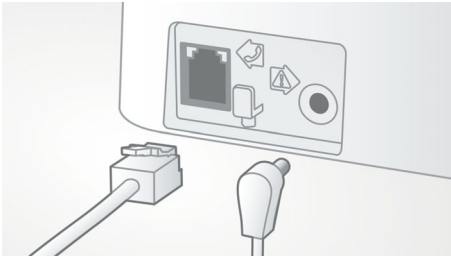

Kenmerken

Eenvoudige installatie

Ultiem gemak dankzij de eenvoudige installatie.
Eenvoudige installatie - Plug & Play-product

Extra luide beltoon

Extra luide beltoon, zodat u nooit een oproep mist