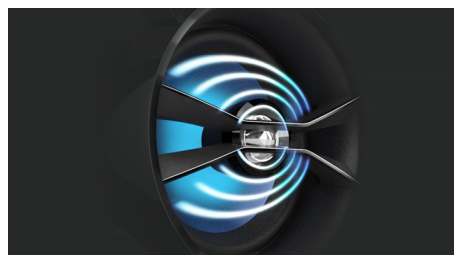

UniSound

Gjør deg klar for musikk som er unektelig klarere og mer naturlig. UniSound-teknologien benytter seg av akustisk design det ypperste

innen ingeniørkunst for å levere lyd slik den var ment å høres. I vanlige høyttalere leverer diskanten og basshøytteren lyd fra ulike steder. Dette skaper sterk forstyrrelser som forvrenger lyden, og dette fører til unaturlig, flat og kvalt lyd. UniSound frigjør musikken ved å plassere diskanten og basshøytteren i unike posisjoner og bruker en svært skjerpet delefilterkonstruksjon. Dette gir en sterk reduksjon av forstyrrelser og leverer en naturlig lyd som er tro mot opprinnelsen.