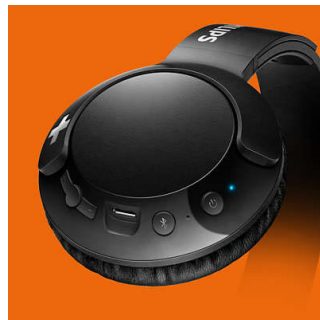

Comodidad real

- Los audífonos y banda sujetadora ajustables ofrecen una máxima comodidad
- Controla las llamadas, la música y el volumen con interruptores ubicados en las orejeras
- Almohadillas suaves para un uso prolongado cómodo
- Diseño de plegado plano para facilitar su transporte
- Realiza llamadas con manos libres cómodamente

Controladores de 32 mm

Los audífonos BASS+ poseen controlador de altavoz de 32 mm que producen graves intensos y resonantes.

Cómodo ajuste

Diseñados para un ajuste óptimo, los audífonos BASS+ se pueden girar y tienen una banda sujetadora ajustable que se adapta a cualquier usuario.

Bluetooth

Empareja fácilmente tus audífonos con cualquier dispositivo Bluetooth para escuchar música de forma inalámbrica.

Controles de botones

Los controles de botones ubicados en la orejera derecha te permiten controlar la música y las llamadas con un solo toque.

Diseño plegable

Gracias a su diseño plegable plano, los audífonos BASS+ son fáciles de plegar y guardar, lo que los hace ideales para viajar.

Llamadas con manos libres

Realización de llamadas con manos libres cómodamente con el micrófono y la tecnología Bluetooth® 4.1