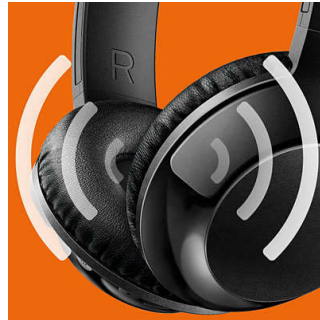

Controladores de 32 mm

Los audífonos BASS+ poseen controlador de altavoz de 32 mm que producen graves intensos y resonantes.

Cómodo ajuste

Diseñados para un ajuste óptimo, los audífonos BASS+ se pueden girar y tienen una banda sujetadora ajustable que se adapta a cualquier usuario.

Graves intensos y potentes

Estos son graves intensos y potentes que te permiten realmente sentir la música. No te dejes engañar por el diseño estilizado; los controladores ajustados especialmente y la ventilación de bajos producen frecuencias finales ultrabajas que crean una firma de sonido BASS+ sin igual.

Bluetooth

Empareja fácilmente tus audífonos con cualquier dispositivo Bluetooth para escuchar música de forma inalámbrica.

Controles de botones

Los controles de botones ubicados en la orejera derecha te permiten controlar la música y las llamadas con un solo toque.