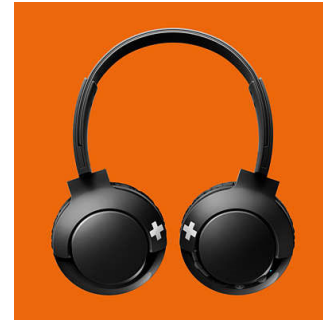

Comodidad real

- Los audífonos y banda sujetadora ajustables ofrecen una máxima comodidad
- Controla las llamadas, la música y el volumen con interruptores ubicados en las orejeras
- Almohadillas suaves para un uso prolongado cómodo
- Diseño de plegado plano para facilitar su transporte
- Realiza llamadas con manos libres cómodamente

Controladores de 32 mm

Los audífonos BASS+ poseen controlador de altavoz de 32 mm que producen graves intensos y resonantes.

Cómodo ajuste

Diseñados para un ajuste óptimo, los audífonos BASS+ se pueden girar y tienen una banda sujetadora ajustable que se adapta a cualquier usuario.

Bluetooth

Empareja fácilmente tus audífonos con cualquier dispositivo Bluetooth para escuchar música de forma inalámbrica.

Controles de botones

Los controles de botones ubicados en la orejera derecha te permiten controlar la música y las llamadas con un solo toque.

Diseño plegable

Gracias a su diseño plegable plano, los audífonos BASS+ son fáciles de plegar y guardar, lo que los hace ideales para viajar.

Llamadas con manos libres

Realización de llamadas con manos libres cómodamente con el micrófono y la tecnología Bluetooth® 4.1