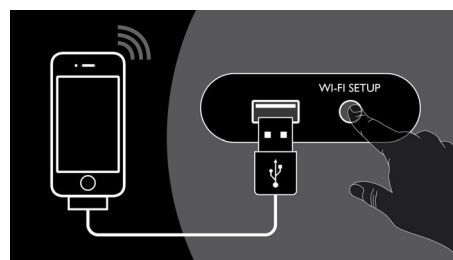

Připojení USB Direct

Režim USB Direct umožňuje jednoduše připojit zařízení USB k portu USB na zařízení Philips. Digitální se přehraje přímo ze zařízení Philips.

Technologie wOOx™

Technologie wOOx představuje revoluční řešení konstrukce reprosoustav, které poskytuje naprosto hluboké a bohaté basy, s jakými se u jiných audiosystémů nesetkáte. Speciální reproduktory, basový kanál wOOx a přesné vyladění hlavního a výškových reproduktorů zaručuje plynulé přechody mezi nízkými, středními a vysokými kmitočty. Dvojitě uchycení a naprosto symetrická sendvičová konstrukce produkuje hluboké a nezkraslené basy. Technologie wOOx poskytuje mimořádně hluboké a dynamické basy využitím celého prostoru reproduktorové skříně ke zvýraznění hudebního vjemu.

Rychlé nastavení technologie AirPlay

Díky rychlému nastavení technologie AirPlay se váš bezdrátový reproduktor jednoduše připojí k domácí síti. Stačí připojit reproduktor k zařízení iPod touch, iPhone, iPad pomocí 30kolíkového kabelu nebo dokovacího konektoru, stisknout tlačítko nastavení Wi-Fi, na zařízení Apple povolit rychlé nastavení sítě Wi-Fi a můžete si užít!