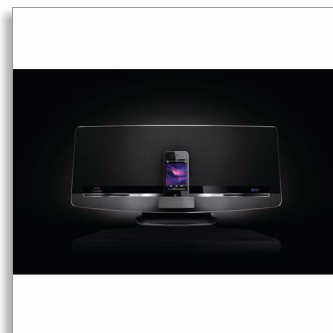

Philips Fidelio
Bezdrátový hudební
systém

s technologií AirPlay
Dok pro iPod/iPhone/iPad

DCW8010

Vychutnejte si hudbu s bezdrátovou technologií AirPlay

Posedlost zvukem

Hudba s bezdrátovou technologií AirPlay. Tento elegantní bezdrátový hudební systém Philips Fidelio DCW8010/12 streamuje hudbu prostřednictvím technologie Airplay z iPhone/iPadu/iPodu Touch a nabízí čistý, kvalitní zvuk a hluboké basy díky technologii wOOx™. Také si můžete užívat CD, MP3 a rádio FM.