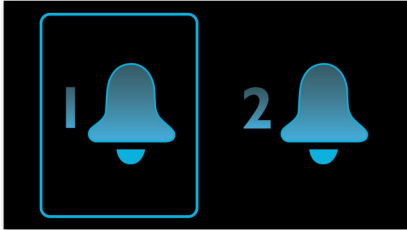

Kenmerken

Back-upbatterij

Back-upbatterij zorgt voor geheugenopslag tijdens een stroomstoring

Tweevoudig alarm

Het Philips-audiosysteem wordt geleverd met twee alarmtijden. Stel één wektijd in voor uzelf en de andere voor uw partner.