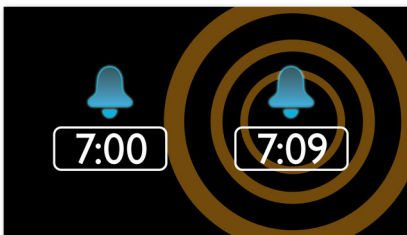

Alarm herhalen

Dankzij de functie voor alarmherhaling (snooze) van de Philips klokradio hoeft u nooit meer bang te zijn dat u zich verslaapt. Als u nog even wilt dommelen wanneer de wekker gaat, drukt u gewoon één keer op de knop Alarm herhalen en draait u zich nog eens om. Negen minuten later gaat de wekker opnieuw. U kunt de knop Alarm herhalen zo vaak gebruiken als

u maar wilt. De wekker blijft om de negen minuten gaan tot u deze echt uitschakelt.