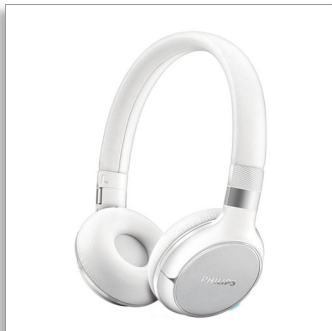

Philips
Draadloze Bluetooth®-
hoofdtelefoon

40 mm drivers/gesloten
achterkant

Voor op het oor
Zachte oorkussens

SHB9250WT

Geluid met hoge resolutie

met Digital Bass Boost

De Philips SHB9250 met Bluetooth-connectiviteit heeft geen snoeren, maar biedt onverminderde geluidskwaliteit vol diepe bastonen en optimale helderheid. Schakel eenvoudig tussen muziek en gesprekken en geniet ook onderweg van maximaal comfort dankzij de zachte oorkussens.

Krachtig geluid - draadloos

- Audio met een hoge resolutie reproduceert muziek in haar puurste vorm
- 40 mm neodymium-drivers zorgen voor een diepe bas en helder geluid
- Ontwerp met gesloten achterkant voor optimale geluidsisolatie
- Basversterking met één druk op de knop voor een diep, dynamisch basgeluid

Comfortabel voor langdurig gebruik

- Instelbare oorschelpen en hoofdband voor de perfecte pasvorm

PHILIPS

Draadloze Bluetooth®-hoofdtelefoon
40 mm drivers/gesloten achterkant Voor op het oor, Zachte oorkussens

SHB9250WT/00

Kenmerken

Luidsprekers van 40 mm

40 mm neodymium-drivers zorgen voor een diepe bas en helder geluid

Instelbare oorschelpen, hoofdband

Uw hoofdtelefoon is ergonomisch ontworpen en past perfect bij u, dankzij de verstelbare oorschelpen en hoofdband - voor optimaal comfort en stevigheid onderweg.