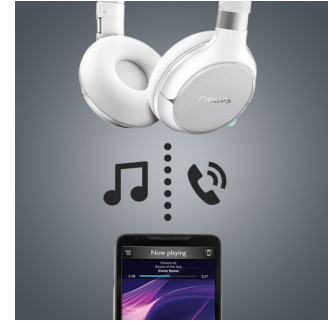

Eenvoudig koppelen via NFC

Met het automatische wekapparaat dat eenvoudig kan worden gekoppeld met NFC kunt u uw Bluetooth-hoofdtelefoon met slechts één tik koppelen met elk Bluetooth-apparaat.

SmartTouch-bediening

SmartTouch-toetsen zijn gevoelig en gebruiksvriendelijk, voor het eenvoudig

bedienen van volume, vooruitspoelen, teruguitspoelen, afspeken, pauzeren en het beantwoorden van gesprekken.

Draadloze muziek en draadloos bellen

Koppel gewoon uw smart device met uw hoofdtelefoon via Bluetooth, en geniet van de vrijheid en de beleving van kristalheldere muziek en telefoongesprekken - zonder gedoe met kabels. Intuïtieve knoppen bieden u eenvoudige bediening van uw muziek en inkomende en uitgaande telefoongesprekken.