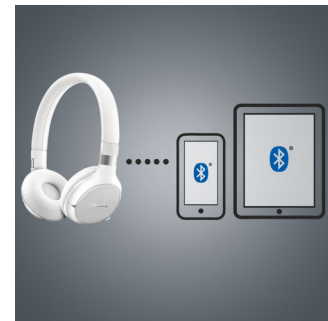

Multipoint

Met multipoint kunt u uw Philips Bluetooth-hoofdtelefoon met twee Bluetooth-apparaten tegelijk verbinden. Koppel gewoon de twee apparaten om te genieten van films en muziek terwijl u tussendoor belt.