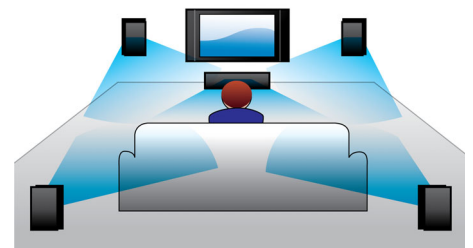

Schuine 3D-luidsprekers

3D-luidsprekers met drivers om het geluid niet alleen van voren te leveren, maar ook vanaf de zijkanten. Dit creëert een grotere, ideale luisterplek, zodat u kunt genieten van een meeslepend bioscoopgeluid.

Slank ontwerp met hoogglanzende afwerking

Slank ontwerp met hoogglanzende afwerking en unieke aanraakbediening

Dolby TrueHD en DTS-HD

Dolby TrueHD en DTS-HD Master Audio Essential spelen uw Blu-ray Discs af met geluid van zeer hoog niveau. Het geluid is bijna niet te onderscheiden van het origineel; u hoort dus wat de makers willen dat u hoort. Dolby TrueHD en DTS-HD Master Audio Essential maken uw HD-entertainmentervaring compleet.