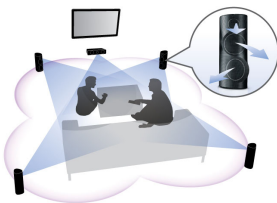

PHILIPS

Kenmerken

Full HD 3D Blu-ray

Ga volledig op in 3D-films in uw eigen woonkamer met deze Full HD 3D-TV. Active 3D maakt gebruik van de nieuwste generatie snel wisselende displays voor levensechte diepte en een realistisch beeld in 1080 x 1920 Full HD-resolutie. Met de speciale bril, waarvan het linker- en rechterglas synchroon met de wisselende beelden open en dicht gaan, wordt een Full HD 3D-effect verkregen in uw home cinema. U kunt tegenwoordig kiezen uit een uitgebreide collectie 3D-topfilms op Blu-ray. Daarnaast wordt Surround Sound bij Blu-ray niet gecomprimeerd en is het geluid bijna niet van de realiteit te onderscheiden.

Schuine 3D-luidsprekers

3D-luidsprekers met drivers om het geluid niet alleen van voren te leveren, maar ook vanaf de zijkanten. Dit creëert een grotere, ideale luisterplek, zodat u kunt genieten van een meeslepend bioscoopgeluid.