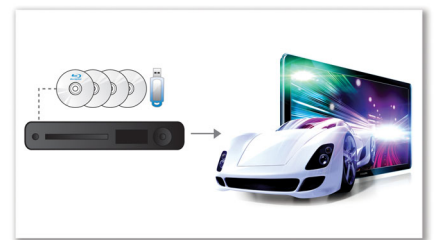

Slank ontwerp met hoogglanzende afwerking

Slank ontwerp met hoogglanzende afwerking en unieke aanraakbediening

Dolby TrueHD en DTS-HD

Dolby TrueHD en DTS-HD Master Audio Essential spelen uw Blu-ray Discs af met geluid van zeer hoog niveau. Het geluid is bijna niet te onderscheiden van het origineel; u hoort dus wat de makers willen dat u hoort. Dolby TrueHD en DTS-HD Master Audio Essential maken uw HD-entertainmentervaring compleet.

Speelt alles af

Geeft formaten van vrijwel alle discs en media-apparaten weer - ongeacht of het 3D Blu-ray Discs, DVD's, VCD's, CD's of USB-apparaten zijn. Ervaar het ongeëvenaarde afspeelgemak en de luxe om mediabestanden te kunnen delen op de TV of het home cinema-systeem in uw eigen huiskamer.