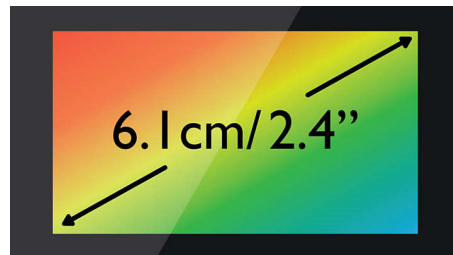

Telefonbok för 200 namn

Ha alltid telefonnumren till dina närmaste nära till hands: Spara upp till 200 namn i din telefonbok.

6,1 cm (2,4 tum) TFT-färgskärm

6,1 cm (2,4 tum) TFT-färgskärm med hög kontrast