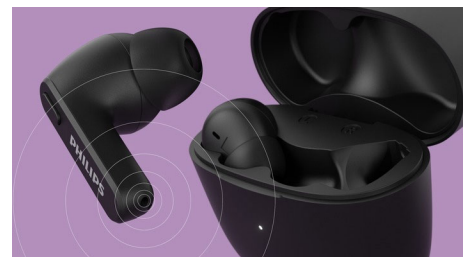

Monotila

Puhutko paljon puhelimesi? Voit kaksinkertaistaa puheaikasi käyttämällä yhtä kuuloketta sillä aikaa, kun toinen latautuu. Mikrofoni yhdistyy automaattisesti käyttämäsi kuulokkeeseen, joten sinun tarvitsee vain vaihtaa kuuloketta, kun akku on vähissä.

Helppokäyttöinen ohjaus ja pariliitos

Nappikuulokkeissa olevien ohjainten avulla voit keskeyttää soittolistasi, vastaanottaa puheluita, säätää äänenvoimakkuutta ja käynnistää puhelimen ääniohjauksen. Kuulokkeet ovat valmiina tekemään pariliitoksen heti, kun kytket Bluetoothiin.

Julkaisupäivä 2023-02-14

Versio: 6.1.4

12 NC: 8670 001 73874
EAN: 48 95229 11740 2

© 2023 Koninklijke Philips N.V.
Kaikki oikeudet pidätetään.

Tiedot voivat muuttua ilman erillistä ilmoitusta.
Tavaramerkit ovat Koninklijke Philips N.V:n tai omistajiensa omaisuutta.

www.philips.com