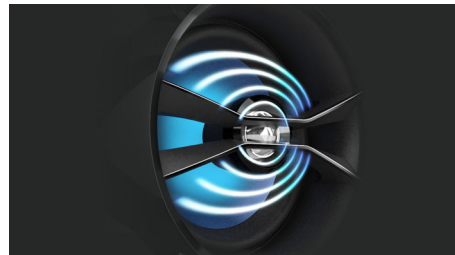

MP3 Link

A conectividade MP3 Link permite a reprodução direta do conteúdo de aparelhos de MP3 portátil. E, além da vantagem de curtir suas músicas favoritas com qualidade de som superior, o MP3 Link é extremamente prático, afinal, você só precisa conectar o MP3 player ao sistema de áudio.

Copie músicas em um dispositivo USB

Copie músicas de CDs, rádio e karaokê no seu dispositivo USB

UniSound

Sinta a potência de músicas mais nítidas e naturais. A tecnologia UniSound combina o design acústico e a experiência dos engenheiros para reproduzir o som exatamente como os artistas pretendiam. Em alto-falantes convencionais, o tweeter e o woofer reproduzem o som de diferentes locais, resultando em fortes interferências que distorcem o som, reduzindo sua qualidade. Com o mecanismo crossover, o UniSound reproduz as músicas com o tweeter e o woofer em posições exclusivas, reduzindo a zero a interferência e oferecendo um som natural: exatamente como o artista pretendia.