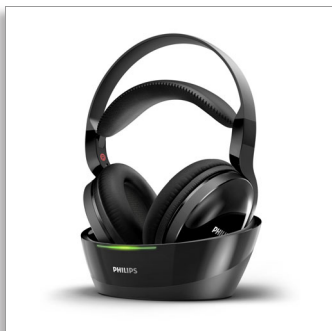

„Philips“
Belaidės TV ausinės

40 mm garsiakalbiai / atvira
nugarėlė

Ausis uždengiančios
Minkštos ausų pagalvėlės

SHC8800

Didelės raiškos namų kino garsas

Geresnis kinematografinis garsas namuose

„Philips“ SHC8800 belaidės ausinės įtrauks jus į jūsų kinematografinio garso pasaulį, kur pajusite visišką laisvę. Patogaus dizaino ausinės, kurios gerai priglunda prie bet kokios formos ausies ir veikia 100 metrų atstumu, leis jums mėgautis pramogomis namų aplinkoje.

Puikiausias garso pojūtis

- Geresnis kinematografinis garsas, skleidžiamas 40 mm garsiakalbių
- Didelės raiškos garsas per laidinę jungtį

Sukurtos, kad būtų patogų nešioti ilgai

- Kabamasis laikiklis automatiškai reguliuojasi, kad idealiai tiktų
- Minkštos medžiagos ausų pagalvėlės ilgalaikiam komfortui

Lengva naudoti

- Lengvai naudojamas įkrovimo dokas
- Laisviau esant 100 m belaidžio veikimo spinduliui
- 20 valandų veikimo trukmė ilgoms klausymo sesijoms
- Automatinis energijos tiekimo įjungimas / išjungimas