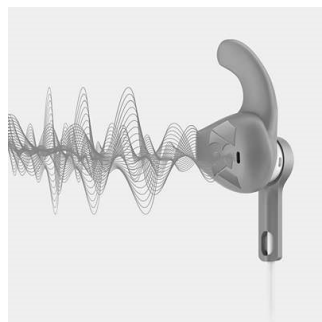

Легкая конструкция 5,7 г*

Эти спортивные наушники Actionfit очень легкие (всего 5,7 г) и настолько удобные, что вы не вспомните о них даже при длительном прослушивании. Они идеально подходят для завершения самого трудного последнего этапа тренировки.

Кабельный зажим

В комплект наушников ActionFit входит кабельный зажим, обеспечивающий

удобное положение кабеля во время максимальных нагрузок.

Удобный спортивный чехол для переноски

Удобный спортивный чехол для хранения и переноски

С-образный фиксатор

Прорезиненный С-образный фиксатор обеспечивает надежную посадку наушников Actionfit, позволяя полностью сосредоточиться на тренировке.

Превосходное звучание

8,6-мм излучатели с неодимовыми магнитами обеспечивают великолепное звучание, которое помогает достичь превосходных результатов.