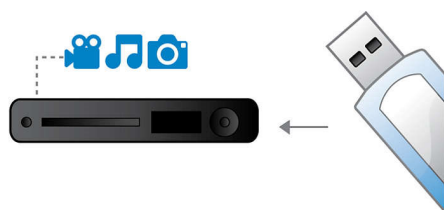

Facile à utiliser

- EasyLink contrôle tous les périphériques HDMI CEC via une seule télécommande
- Création de MP3 d'une seule touche directement à partir d'un CD sur clés USB
- Tuner TNT intégré pour la réception des chaînes TV et des stations de radio de la TNT

Connectez-vous à plusieurs sources

- Liaison multimédia USB pour une lecture des données multimédias des clés USB

PHILIPS

Points forts

Liaison multimédia USB

L'USB (Universal Serial Bus) est un protocole permettant de relier facilement des ordinateurs, des périphériques et des appareils électroniques grand public. Avec la liaison multimédia USB, vous n'avez qu'à brancher votre périphérique USB, sélectionner un fichier vidéo, photo ou audio et lancer la lecture.

Tuner TNT intégré

Tuner TNT intégré pour la réception des chaînes TV et des stations de radio de la TNT

Réception numérique

Réception numérique pour une qualité sonore et visuelle exceptionnelle

Certifié DivX