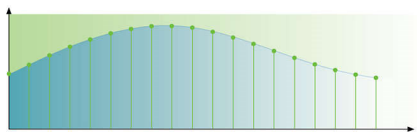

Connectez-vous à plusieurs sources

- Liaison multimédia USB pour une lecture des données multimédias des clés USB

PHILIPS

Points forts

Liaison multimédia USB

L'USB (Universal Serial Bus) est un protocole permettant de relier facilement des ordinateurs, des périphériques et des appareils électroniques grand public. Avec la liaison multimédia USB, vous n'avez qu'à brancher votre périphérique USB, sélectionner un fichier vidéo, photo ou audio et lancer la lecture.

Convertisseur N/A audio 192 kHz/ 24 bits

Un échantillonnage à 192 kHz permet d'obtenir une représentation précise des courbes sonores d'origine. Outre une résolution 24 bits, davantage d'informations de l'onde sonore analogique d'origine sont capturées, fournissant ainsi une reproduction audio de meilleure qualité.