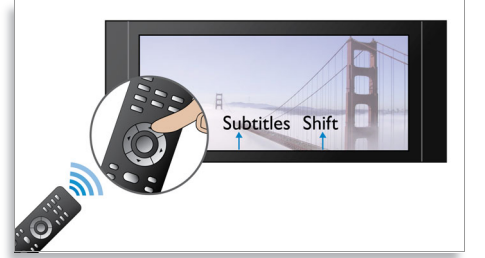

Altyazı Kaydırma

Altyazı Kaydırma kullanıcıların, filmin televizyon veya bilgisayar ekranındaki konumunu manuel olarak ayarlamasına olanak veren bir geliştirme özelliğidir. Kullanıcılar, uzaktan kumandayı kullanarak altyazıları ekranda yukarı veya aşağı kaydırabilirler. 21:9 cinema gibi geniş ekranlarda ve projektörlerde, altyazılar bazen kesilir. Altyazıları net bir şekilde görmek için kullanıcı, ekranın en boy oranını değiştirmek zorunda kalır; bu ise geniş ekranın amacını boşa çıkarır. Altyazı Kaydırma özelliği ile kullanıcı, doğru ekran en boy oranını koruyabilir ve altyazıların ekrandaki konumunu ideal şekilde ayarlayabilir.