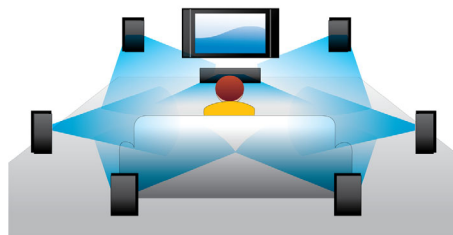

Dolby TrueHD

Dolby TrueHD ofrece el sonido de mayor calidad procedente de los Blu-ray Discs. El audio reproducido no se distingue prácticamente de las grabaciones realizadas en un estudio, por lo que se escucha lo que los creadores pretendían que se escuchase. Dolby TrueHD completará tu experiencia de entretenimiento en alta definición.