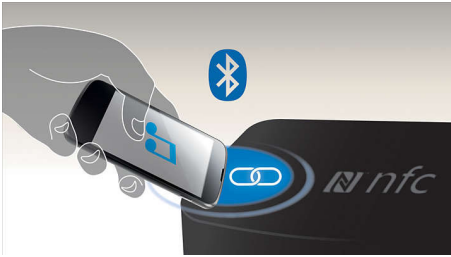

# PHILIPS

Беспроводная АС

Bluetooth® aptX и NFC USB-порт для зарядки, Встроенный микрофон для вызовов, 10 Вт

BT5500B/12

### Технология NFC

Технология NFC (Near Field Communications) позволяет выполнять подключение устройств по Bluetooth одним касанием. Поднесите смартфон или планшетный ПК с поддержкой NFC к АС и коснитесь поля NFC, чтобы включить систему. Установите Bluetooth-подключение и запустите потоковую передачу музыки.