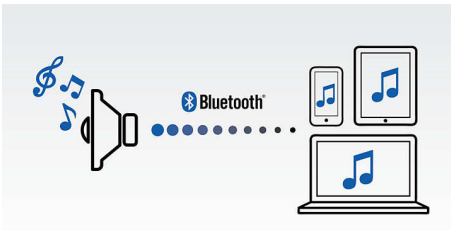

Беспроводная передача звука

Bluetooth — надежная и энергоэффективная технология беспроводной связи малого радиуса действия, которая позволяет с легкостью подключать iPod/iPhone/iPad и другие

Bluetooth-устройства, например смартфоны, планшетные компьютеры и ноутбуки. Теперь вы сможете без проводов воспроизводить на этой акустической системе любимую музыку и звук во время игр или просмотра видео.

Высокое качество воспроизведения через Bluetooth®

Усовершенствованная технология Bluetooth® позволяет передавать музыку, сохраняя превосходное качество звука. Стандартный профиль Bluetooth® использует для передачи аудио базовый SBC-кодек, поэтому качество звучания может оказаться недостаточно высоким. Однако АС Philips оснащена беспроводной технологией Bluetooth® с поддержкой AptX® и AAC, что обеспечивает воспроизведение мощного насыщенного и кристально чистого звука высокого качества. Устройство совместимо со смартфонами, планшетными ПК и другими устройствами Android™ и Apple iOS последних версий. Воспроизводите музыку

без проводов и наслаждайтесь высоким качеством звука.

Встроенный микрофон

Встроенный микрофон для громкой связи