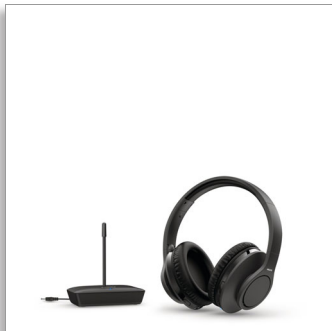

Philips  
Bežične slušalice za  
televizor

Jasan zvuk drajvera od 30 mm

Lagana traka za glavu  
Do 18 sati reprodukcije  
Odlična pasivna izolacija buke

TAH6005BK

## Odličan zvuk za serije, filmove i druge sadržaje

Dopustite da zvuk vaših omiljenih serija i filmova teče, bez ometanja drugih! Ove bežične slušalice za TV koje se nose preko ušiju daju jasan zvuk bez kašnjenja sa odličnim basom. Bežični domet je impresivnih 100 m.