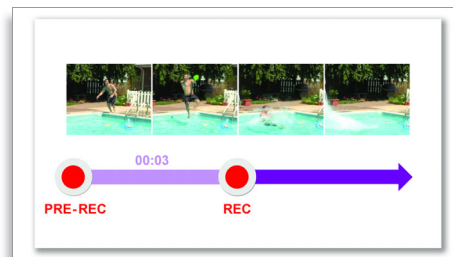

Предварительная запись 3 сек.

Лучшие моменты жизни порой случаются неожиданно. Но функция 3-секундной предварительной записи позволяет снять больше видеоматериала, даже если вы нажали кнопку на несколько секунд позже. При выборе функции предварительной записи в течение 3 секунд видеокамера автоматически начинает запись за 3 секунды до нажатия кнопки записи. Благодаря такой надежной системе страховки вы больше не упустите ни одного важного момента.