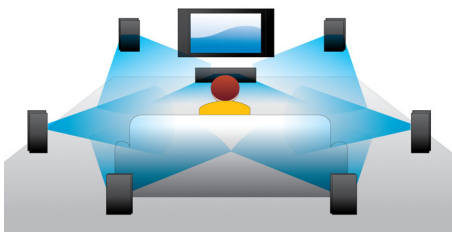

Destques

Aumento da resolução para 4K Ultra HD

Veja os seus filmes e fotografias favoritos de uma forma totalmente nova. Transforme os seus filmes e fotografias HD padrão em conteúdos incrivelmente nítidos de 4K x 2K que são quatro vezes mais detalhados para fazer o seu televisor 4K brilhar, com um melhoramento instantâneo pelo BDP7750.

Miracast™

O Miracast™ é uma norma de screencast peer-to-peer sem fios executada através de ligação Wi-Fi Direct. A interface de utilizador simplificada projecta a imagem do ecrã do dispositivo portátil para um ecrã maior através de um dispositivo Miracast™ certificado - sem limitações devido ao codec pré-instalado para decodificação.

Som surround de 7.1 canais

Desfrute da melhor experiência de som com todos os tipos de conteúdos. Quando estiver a ver um filme, pode obter um som surround 7.1

completo, para mergulhar na acção. Quando estiver a ouvir música, altura em que não é necessário som surround, o sistema canaliza-o intuitivamente para o som estéreo 2.1 e a música é apresentada da melhor forma. Como é evidente, pode sempre escolher entre os vários modos de som predefinidos disponíveis no seu leitor de DVD e/ou Blu-ray, desde o estéreo puro ou estéreo de 7 canais ao Dolby TrueHD e ao som surround 7.1 DTS Master Audio para a melhor experiência de som de HD.