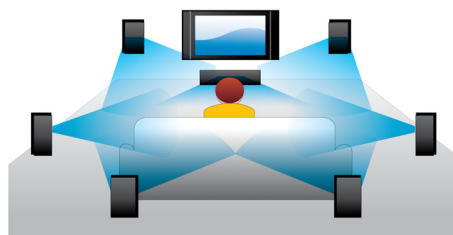

Dolby TrueHD e DTS HDMA

O DTS-HD Master Audio e Dolby TrueHD oferecem-lhe 7.1 canais do melhor som a partir dos seus discos Blu-ray. O som reproduzido é praticamente indistinguível do som de um estúdio de gravação, pelo que

ouvirá exactamente o que os artistas tinham em mente. O DTS-HD Master Audio e Dolby TrueHD completam a sua experiência de entretenimento em alta definição.