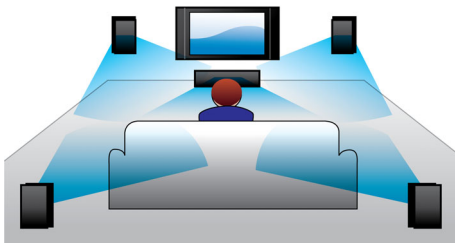

Funktioner

3D-vinklade högtalare

Med 3D-vinklade högtalare riktas ljudet inte bara framåt utan även åt sidorna, vilket skapar ett bredare lyssnarspektrum och ger ett omslutande biosurroundljud.

800 W RMS-effekt

800 W RMS-effekt ger ett fantastiskt ljud för filmer och musik

DTS, DolbyDigital, ProLogic II

En inbyggd DTS- och Dolby Digital-avkodare eliminerar behovet av en extern avkodare

genom att bearbeta alla de sex kanalerna med ljudinformation. Resultatet blir ett surroundljud med förbluffande naturlig känsla av atmosfär och dynamisk realism. Dolby ProLogic II ger femkanaligt surroundbearbetning från alla typer av stereokällor.

HD-video som digitalt flerkanalsljud, utan konvertering till analog data, så att du kan uppleva perfekt bild- och ljudkvalitet, helt störningsfritt.

Spelar allt

Spela praktiskt taget vilken skiva och vilka medienheter du vill - oavsett om det gäller DVD, VCD, CD eller USB-enheter. Upplev den oslagbara bekvämligheten med att kunna spela upp flera format och lyxen med att dela mediefiler på TV:n eller hemmasystemet.