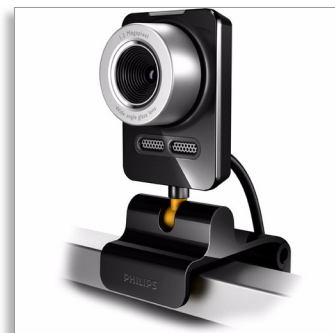

Philips  
Веб-камера для ПК

SPZ5000

### Невероятно просто

- Моментальная загрузка видео на YouTube
- Вращающееся соединение позволяет направлять устройство куда угодно
- Универсальный зажим для настольного компьютера, ноутбука или монитора
- Складная головка камеры упрощает хранение

### Свободно вращающееся соединение

Наслаждайтесь простотой и свободой с веб-камерой с удобным вращающимся креплением. Просто поверните камеру на 360° в любом направлении, чтобы снимать все, что находится в комнате. При этом перемещать саму камеру не нужно.

### Универсальный зажим

С помощью универсального зажима веб-камера просто и надежно закрепляется на настольном компьютере, ноутбуке или ЖК-мониторе. Конструкция повышенной надежности не позволит веб-камере сдвинуться или упасть в процессе общения.