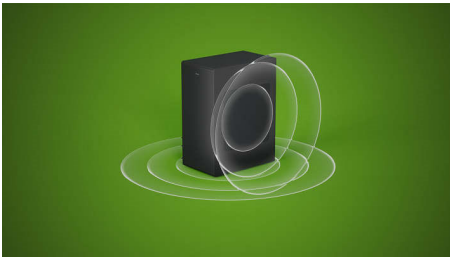

Kenmerken

5.1.2-kanaalsysteem met draadloze subwoofer

Of u nou aan het relaxen bent met uw favoriete muziek-afspeellijst of u zich laat omringen door het gebrul van dinosaurussen, deze 5.1.2-kanaals SoundBar met middenkanaal voor helder stemgeluid en een krachtige, draadloze subwoofer dompelen u onder in rijk en levendig bioscoopgeluid.