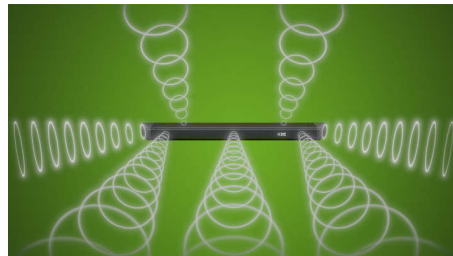

Breder klankbereik

Laat het geluid nog verder reiken! Twee extra tweeterluidsprekers aan beide uiteinden van de soundbar verbreden het klankbereik voor een nog rijkere ervaring. Vul uw ruimte met prachtig geluid en geniet van uw muziek en films als nooit tevoren.