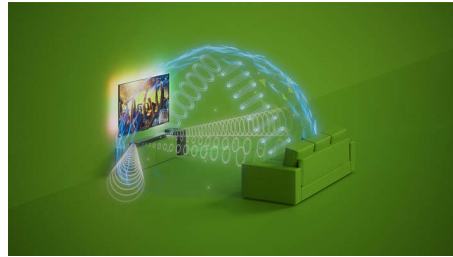

## 5.1.2-kanaalsysteem met draadloze subwoofer

Of u nou aan het relaxen bent met uw favoriete muziek-afspeellijst of u zich laat omringen door het gebrul van dinosaurussen, deze 5.1.2-kanaals SoundBar met middenkanaal voor helder stemgeluid en een krachtige, draadloze subwoofer dompelen u onder in rijk en levendig bioscoopgeluid.

## Dolby Atmos. Bioscoopgeluid

5.1.2 kanalen reproduceren hoogte én diepte, waardoor er een onvoorstelbaar rijk Surround Sound ontstaat. Of het nu gaat om ruimteschepen die over uw hoofd vliegen of het publiek in een stadion, u voelt de sensatie overal om u heen.

## DTS Virtual:X

Ervaar echt driedimensionaal geluid alsof u in de bioscoop zit! Deze fantastische soundbar is voorzien van DTS Virtual:X-technologie die hoogte, breedte en diepte toevoegt voor een meeslepende Surround Sound-ervaring.