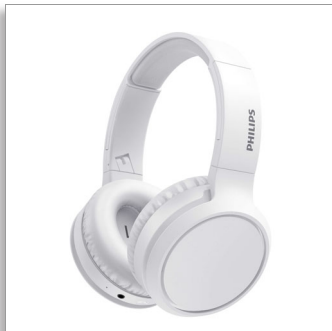

Philips
Trådløse hovedtelefoner

40 mm enheder/lukket bagside

Letvægt
Flad sammenfoldning
Op til 29 timers spilletid

TAH5205WT

Her kommer bassen

Dæk dine ører til, og mærk bassen! Disse trådløse over-ear-hovedtelefoner har en knap til forstærkning af bassen, så du kan få en dybere bas med et enkelt tryk. Du får op til 29 timers spilletid, hurtig opladning og en bundsolid Bluetooth-forbindelse. Du går ikke glip af noget.

Fyldig og markant bas

- Kraftfulde 40 mm neodymenheder. Knap til BASS boost.
- Oplad i 15 minutter, få 4 timers ekstra spilletid
- 29 timers spilletid. USB-C-opladning.
- Over-ear-design med lukket bagside. Fantastisk lydisolering.