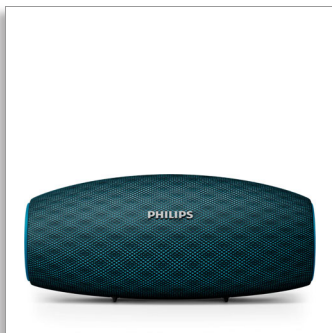

Philips  
Бездротовий  
портативний  
гучномовець

**10 Вт, 10 год.**

Широкий діапазон Bluetooth  
Захист від води та пилу  
Швидке заряджання

**BT6900A**

### Інтуїтивне заряджання

- Режим швидкого заряджання забезпечує у 3 рази швидше заряджання гучномовця
- Індикатор батареї для легкого перегляду рівня заряду батареї
- USB-кабель можна використовувати як ремінець

### Потужне з'єднання Bluetooth

- Бездротова передача музики через Bluetooth
- Потужне з'єднання Bluetooth до 30 м
- Вбудований мікрофон для викликів у режимі "вільні руки"

## Конструкція та покриття

- Колір: Синій