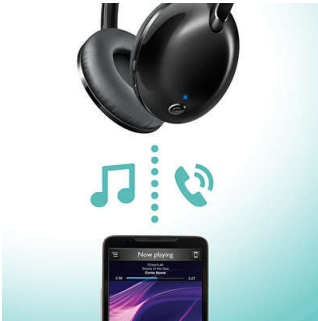

PHILIPS

Cuffie wireless Bluetooth®
Driver da 32 mm, chiuse sul retro Over ear, Morbidi cuscinetti, Ripiegabili in orizzontale

SHB4405BK/00

In evidenza

Audio nitido

I driver dell'altoparlante da 32 mm, inclinati e ad alta potenza, riproducono un suono chiaro e bassi profondi e intensi.

Chiamate in vivavoce

Questo telecomando facile da usare consente di riprodurre/mettere in pausa musica e di effettuare chiamate premendo solo un pulsante.

Cuscinetti ergonomici

I cuscinetti morbidi e i driver inclinati sono ideali per una comodità prolungata.

Comfort e leggerezza

Design leggero e super sottile per un comfort totale in movimento.

Ripiegabili in orizzontale

Ripiegabili in orizzontale per un facile trasporto.

Supporto Bluetooth versione 4.1

Associa il dispositivo smart alle cuffie tramite Bluetooth e goditi in libertà musica e chiamate di alta qualità, senza il fastidio dei fili.