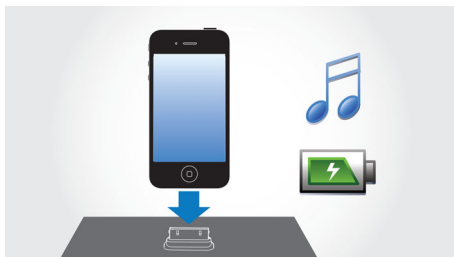

Hlavné prvky

Prehrávajte a nabíjajte svoj iPod/iPhone

Vychutnávajte si obľúbenú hudbu formátu MP3 počas nabíjania prehrávača iPod/iPhone! Dok umožňuje pripojenie vášho prenosného zariadenia priamo k dokovacímu zábavnému systému, takže môžete počúvať obľúbenú

hudbu s vynikajúcim zvukom. Navyše počas prehrávania sa prehrávač iPod/iPhone nabije, takže si môžete vychutnávať hudbu a nemusíte mať obavy, či sa vybije jeho batéria. Keď je prenosné zariadenie v doku, dokovací zábavný systém automaticky nabije jeho batériu.

Ovládanie výšok a basov

Výšky a basy sú vlastnosti ekvalizéra, ktoré ovládajú vysoké a nízke frekvencie úrovni zvuku. Výšky regulujú zosilnenie vysokých tónov v hudbe, zatiaľ čo basy ovládajú úroveň zosilnenia nízkych tónov. Použitím klávesov so šípkami nahor a nadol môže počúvajúci

pohodlne pridať alebo ubrať dôraz na nízke alebo vysoké tóny alebo nechať soprán či basy bezo zmeny a prehrávať hudbu podľa pôvodne nahraných nastavení. Výšky a ovládanie basov umožňujú počúvať hudbu tak, ako ju máte radi.