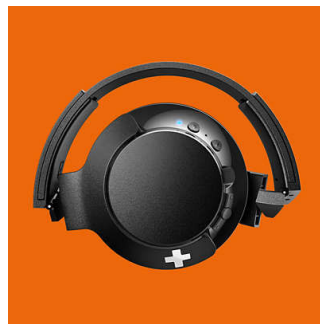

Kompakti ja taitettava

Kompaktit kuulokkeet on suunniteltu antamaan paras käyttökokemus myös liikkeellä ollessasi. Ne on helppo taittaa kokoon kuljetusta ja säilytystä varten.