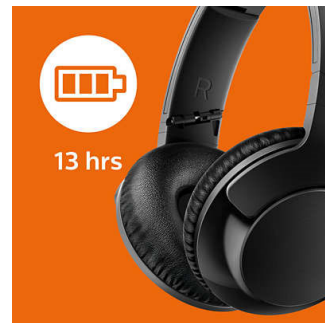

USB-latauskaapeli

Kuulokkeet on helppo ladata niiden mukana toimitettavalla USB-latauskaapelilla.

Nauti vahvasta bassosta

Paranna kuuntelunautintoa mukealla bassolla. Kompaktista koostaan huolimatta Bass+-kuulokkeiden bassoääniukko ja bassoääniin viritetyt kaiutinelementit toistavat matalat taajuudet laadukkaasti. Akustisen äänenvoimakkuuden erillinen säätö lisää basson tehoa.

Kompakti ja taitettava

Kompaktit kuulokkeet on suunniteltu antamaan paras käyttökokemus myös liikkeellä ollessasi. Ne on helppo taittaa kokoon kuljetusta ja säilytystä varten.

12 tunnin toisto aika

Voit kuunnella musiikkia koko päivän 12 tunnin toistoajan ansiosta.