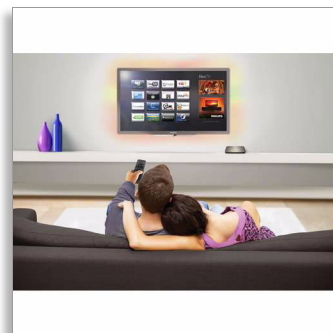

Philips
Lecteur multimédia HD

Net TV
Wi-Fi intégré
USB 2.0