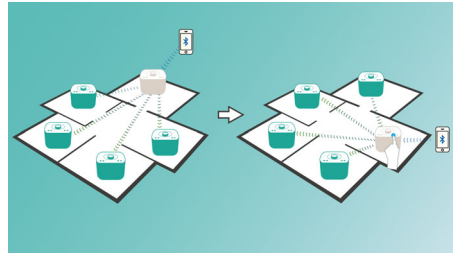

Muziek afspelen in één kamer

Met de Philips izzy-luidspreker kunt u al uw favoriete muziek van uw telefoon, tablet of computer streamen, ongeacht welke muziek- of radio-app u gebruikt.

izylink™

izylink™ is een draadloze technologie die gebruikmaakt van de IEEE 802.11n-standaard om meerdere luidsprekers te verbinden tot een draadloos netwerk. Het netwerk verbindt maximaal vijf luidsprekers zonder router, Wi-Fi-wachtwoord of mobiele app voor instellen. U kunt gemakkelijk izzy-luidsprekers aan het netwerk toevoegen om op hetzelfde moment in verschillende kamers te genieten van de muziek. Elke luidspreker kan nog steeds met één aanraking worden geschakeld tussen individuele modus voor persoonlijk gebruik of groepsmodus voor multiroom-gebruik.

op twee luidsprekers om die in te stellen voor het eerste gebruik. Herhaal deze handeling om een 3e, 4e of 5e luidspreker toe te voegen. Met lang indrukken van "GROUP" voegt u telkens een nieuwe luidspreker toe. Multiroom-muziek is nog nooit zo eenvoudig geweest. Als u klaar bent, blijft het izylink™-netwerk bewaard, zelfs als een luidspreker wordt losgekoppeld.

Gemakkelijk de hoofdluidspreker wijzigen

In elke izylink™-groep kan elke afzonderlijke luidspreker worden ingesteld als hoofdluidspreker die muziek streamt naar de andere luidsprekers. Als u het voortouw wilt nemen bij het delen van uw eigen muziek, drukt u op de Bluetooth-knop op de luidspreker in uw kamer en deelt u die muziek direct vanaf uw apparaat. Andere luidsprekers in dezelfde izylink™-groep geven dan tegelijkertijd dezelfde muziek weer. Zo eenvoudig is het delen van muziek.