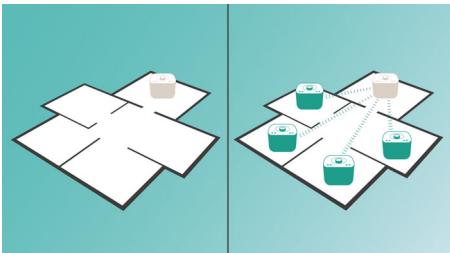

Verrijk uw luisterervaring

- 2 x 2,5 inch drivers met baspoort voor kamervullend geluid

Eenvoudig in gebruik

- Al uw muziek streamen via izzylink™
- Draadloos muziek streamen via Bluetooth

PHILIPS

Kenmerken

Muziek afspelen in één kamer

Met de Philips izzy-luidspreker kunt u al uw favoriete muziek van uw telefoon, tablet of computer streamen, ongeacht welke muziek- of radio-app u gebruikt.

izylink™

izylink™ is een draadloze technologie die gebruikmaakt van de IEEE 802.11n-standaard om meerdere luidsprekers te verbinden tot een draadloos netwerk. Het netwerk verbindt maximaal vijf luidsprekers zonder router, Wi-Fi-wachtwoord of mobiele app voor instellen. U kunt gemakkelijk izzy-luidsprekers aan het netwerk toevoegen om op hetzelfde moment in verschillende kamers te genieten van de muziek. Elke luidspreker kan nog steeds met één aanraking worden geschakeld tussen individuele modus voor persoonlijk gebruik of groepsmodus voor multiroom-gebruik.