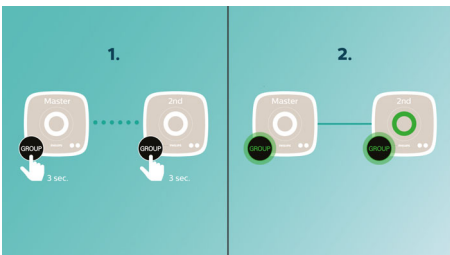

izylink™ met één aanraking instellen

Geen router, geen wachtwoord, geen apps nodig voor het instellen. Druk lang op de knop "GROUP"

Publicatiedatum
2016-03-21

Versie: 5.0.4

12 NC: 8670 001 30614
EAN: 48 95185 61753 4

op twee luidsprekers om die in te stellen voor het eerste gebruik. Herhaal deze handeling om een 3e, 4e of 5e luidspreker toe te voegen. Met lang indrukken van "GROUP" voegt u telkens een nieuwe luidspreker toe. Multiroom-muziek is nog nooit zo eenvoudig geweest. Als u klaar bent, blijft het izylink™-netwerk bewaard, zelfs als een luidspreker wordt losgekoppeld.