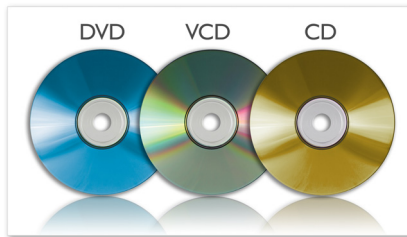

DVD, DVD+/-RW, (S)VCD, CD

De draagbare DVD-speler van Philips is compatibel met de meeste verkrijgbare DVD- en CD-discs. DVD, DVD+/-R, DVD+/-RW, (S)VCD en CD kunnen allemaal op de DVD-speler worden afgespeeld. DVD+/-R is een

korte benaming voor een DVD-station dat beide gangbare opneembare DVD-formaten ondersteunt. DVD+/-RW ondersteunt beide gangbare herschrijfbaar discstypen.

Hervatten na stroomonderbreking

Wanneer u het apparaat uitschakelt of wanneer dit door een stroomonderbreking gebeurt, onthoudt de DVD-videospeler op welk punt het afspelen is gestopt. Wanneer u vervolgens dezelfde schijf weer in het apparaat plaatst (dus niet een andere schijf), wordt het afspelen hervat op het punt waar u was gebleven. Handig, toch?

DivX-gecertificeerd

Met DivX®-ondersteuning kunt u DivX-gecodeerde video's en films van internet bekijken, waaronder aangeschafte Hollywood-films. Het DivX-mediaformaat is een op MPEG-4 gebaseerde videocompressietechnologie waarmee u grote bestanden, zoals films, trailers en muziekvideo's, kunt opslaan op media als CD-R/RW en opneembare DVD's, USB-apparaten en andere geheugenkaarten en afspelen op uw DivX Certified® Philips-apparaat.