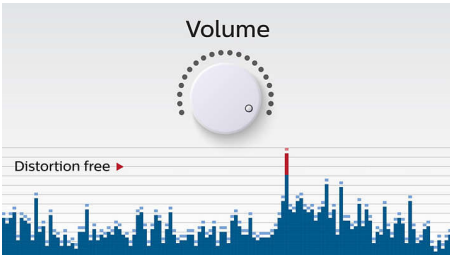

抗削顶失真功能

抗削顶失真功能让您可以大声播放音乐并保持优质音效, 即使是在电池电量不足时。该功能可接受 300 毫伏至 1000 毫伏等一系列输入信号, 让您的扬声器丝毫不受失真的影响。该内置功能可监控通过放大器的

音乐信号, 将信号峰值控制在放大器的范围内, 防止由削顶造成的音频失真, 而丝毫不影响响度。便携式扬声器再现音乐峰值的能力会随着电池电量的下降而降低, 而抗削顶失真功能却能减少因电池电量不足导致的峰值下降, 确保欣赏无失真的音乐。

防溅设计

防水设计允许在潮湿多雨的环境中使用。经过严格的 IPX4 标准测试, 证明内部组件可防恶劣天气的影响, 无论是在浴室、厨房等室内, 还是在任何天气下的室外, 都能尽情享受音乐。

随附的精致编织带

我们随附的绑带由颜色鲜艳、精致编织的织物袖套制成, 是一个造型时尚的附件。

内置麦克风

借助内置麦克风, 这款扬声器还可作为扬声器电话使用。来电时, 音乐会暂停, 您可通过扬声器通话。您还可以召开会议时通话或在聚会时给好友打电话。不管是哪种方式, 效果都十分出色。

BT110B/93