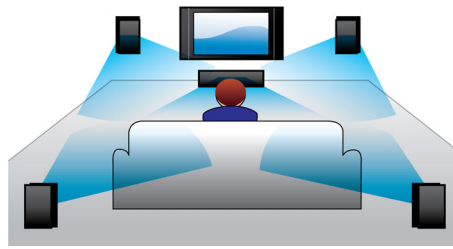

Dolby TrueHD e DTS HD

O Dolby TrueHD e o DTS-HD Master Audio Essential oferecem-lhe o melhor som dos seus discos Blu-ray. O som reproduzido é praticamente indistinguível do som de um estúdio de gravação, pelo que ouvirá exactamente o que os artistas tinham em mente. O Dolby TrueHD e o DTS-HD Master Audio Essential completam a sua experiência de entretenimento em alta definição.