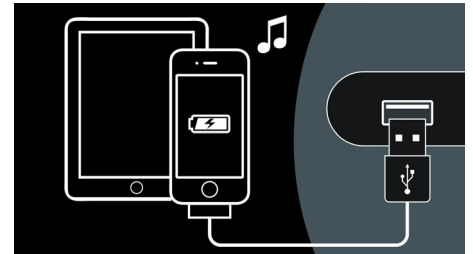

Tecnología inalámbrica AirPlay

AirPlay le permite transferir toda su colección de música de iTunes a sus estaciones base Fidelity. Reproduce de forma inalámbrica desde el programa iTunes de la computadora, iPhone, iPad o iPod Touch en cualquier altavoz compatible con AirPlay de su hogar. Todo lo que tiene que hacer es asegurarse de que los altavoces estén conectados a su red Wi-Fi. AirPlay también permite la reproducción simultánea en los altavoces de toda la casa. Haga que sus canciones preferidas le sigan en cada habitación.

Aplicación SoundStudio

Tenga música de la forma que le gusta ahora. SoundStudio verdaderamente pone el control sobre su música en la palma de su mano. Le permite cambiar cada aspecto del sonido, utilizando solo su iPhone, con controles que son intuitivos y simples. Ahora puede ajustar, personalizar y crear su experiencia de sonido deseada y hacer que sus canciones favoritas cobren nueva vida. SoundStudio también le

AD7000W/37

permite escuchar miles de estaciones de radio de Internet alrededor del mundo, llevando su experiencia musical aún más lejos.

Reproduce y carga el iPod/iPhone/iPad

Este altavoz viene con un puerto USB, que te permite una cómoda carga de tu iPod, iPhone, iPad. Sencillamente conecta tu dispositivo Apple por medio del cable USB a la parte trasera de tu altavoz. Puedes reproducir toda tu música desde tu dispositivo Apple mientras se está cargando.

Conexión de entrada auxiliar

La conexión AUX-in Link te permite reproducir directamente los archivos MP3 del reproductor multimedia portátil. Además de disfrutar de tu música favorita con la calidad de sonido superior que te ofrece el altavoz, el enlace AUX-in es extremadamente cómodo, porque todo lo que tienes que hacer es conectarle tu reproductor de MP3 portátil.