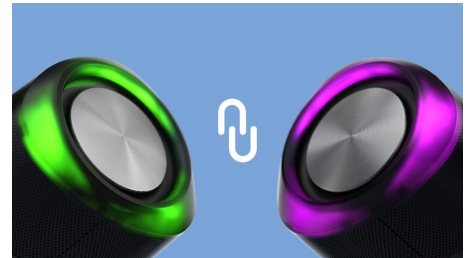

Música a todo volumen. Sonido estéreo.

Los radiadores pasivos dobles brindan graves potentes y el sonido se mantiene nítido, incluso a un volumen alto. ¿Quieres que la fiesta suene aún más fuerte? Empáralo con un altavoz idéntico para obtener un sonido estéreo. Las luces LED en cada extremo del altavoz parpadean al ritmo de la música.

Entrada de audio para una conexión simple

¿Deseas conectarte a una fuente de audio externa como un tocadiscos o un reproductor de MP3? La entrada de audio en la parte posterior del altavoz te permite conectarlo a casi cualquier dispositivo electrónico.

Fecha de publicación
2022-05-09

Versión: 10.1.2

12 NC: 8670 001 62843
EAN: 48 95229 10222 4

© 2022 Koninklijke Philips N.V.
Todos los derechos reservados.

Las especificaciones quedan sujetas a modificaciones sin previo aviso. Las marcas comerciales son propiedad de Koninklijke Philips N.V. o sus respectivos titulares.

www.philips.com