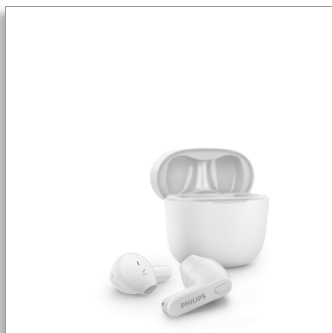

**Philips**  
Skutočne bezdrôtové  
slúchadlá

Slúchadlá nasadené na vonkajšom  
uchu

Super malé prenosné nabíjacie  
puzdro  
Ochrana IPX4 proti vode  
Až 18 hodín prehrávania

**TAT2236WT**

## Mimoriadne tenké puzdro. Pohodlne sedia.

Tieto skutočne bezdrôtové slúchadlá odolné voči ostriekaniu aj potu idú všade s vami! Nabíjacie puzdro sa zmestí do vrecka na prilievavých džínsoch. Slúchadlá vám dokonale sadnú do vonkajšieho ucha v prípade, že nemáte radi špičky vo zvukovode.