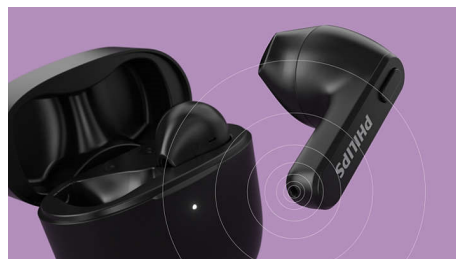

Monofónny režim

Prijímanie mnohých hovorov? Čas hovoru môžete zdvojnásobiť použitím jedného slúchadla, zatiaľ čo sa druhé nabíja. Mikrofón je automaticky priradený k slúchadlu, ktoré

TAT2236WT/00

používate, a jednoducho ho prepnete, keď je v tomto slúchadle už takmer vybitá batéria.

Rýchle pripojenie k telefónu

Po otvorení puzdra sa rýchlo znova pripojte k telefónu

Bezpečné a pohodlné nasadenie

Vďaka pohodlnému a ľahkému dizajnu môžete rozhodnúť svoje melódie v skutočnom pohodlí. Bez špičiek do uší nebudete v uchu nič cítiť – a nebudete cítiť žiadny tlak. Prvok tvaru hokejky udržuje každé slúchadlo zaistené.