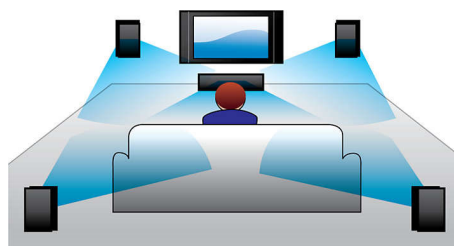

Dolby TrueHD и DTS HD

Dolby TrueHD и DTS-HD Master Audio Essential обеспечивают качественное звучание дисков Blu-ray. Качество воспроизведения звука поистине неотлично от студийного, и вы сможете услышать звук именно таким, каким хотели его донести до вас создатели записи. Dolby TrueHD и DTS-HD Master Audio Essential обеспечат максимум впечатлений от систем домашнего развлечения.