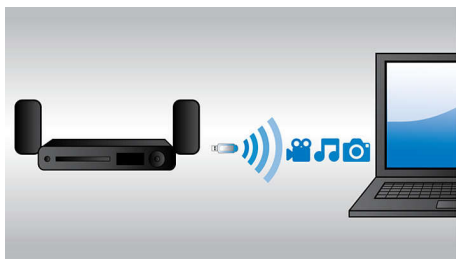

- Zaslon na dotik za intuitivno predvajanje in nastavitve glasnosti

Prepustite se razvedrilu

- 3D-televizija polne visoke ločljivosti s predvajalnikom Blu-ray za izjemno realistično 3D-filmsko doživetje
- Vgrajen WiFi za brezžično povezavo predvajalnikom
- Internetni radio za uživanje v številnih spletnih radijskih kanalih
- Priključite na HDMI x 2 za čudovito kakovost slike in zvoka
- iPod/iPhone predvajajte in polnite prek vhoda USB
- Brezžično pretakanje glasbe iz glasbenih naprav prek povezave Bluetooth

PHILIPS

Značilnosti

Full HD 3D Blu-ray

Prepusitate se novim doživetjem v svoji dnevni sobi s 3D-filmi in 3D-televizorjem Full HD. Aktivna 3D-tehnologija uporablja najnovejše zaslone s hitrim preklapljanjem, ki predvajajo pristno sliko z neverjetno globino v polni visoki ločljivosti 1080 x 1920. 3D-slika polne visoke ločljivosti nastane pri gledanju s posebnimi očali, pri katerih je odpiranje in zapiranje leve in desne leče sinhronizirano z izmeničnimi slikami. 3D-filmi na ploščah Blu-ray nudijo bogato in izjemno kakovostno izbiro vsebin. Blu-ray omogoča tudi predvajanje nestisnjenega prostorskega zvoka, ki je neverjetno pristen.

500 W moči RMS

500 W moči RMS zagotavlja vrhunski zvok filmov in glasbe

Vgrajen WiFi

S pomočjo vgrajenega vmesnika WiFi lahko domači kino preprosto povežete z domačim

omrežjem in tako kadar koli uživate v bogati izbiri priljubljenih spletnih vsebin. Na voljo so vam nekatere najboljše spletne strani s filmi, slikami, informacijami, zabavnimi in drugimi spletnimi vsebinami, ki so prilagojene za televizijski zaslon.