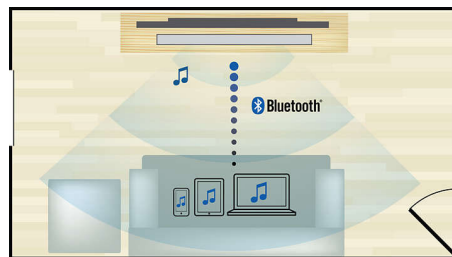

500 W moči RMS

500 W moči RMS zagotavlja vrhunski zvok filmov in glasbe

Vgrajen WiFi

S pomočjo vgrajenega vmesnika WiFi lahko domači kino preprosto povežete z domačim

omrežjem in tako kadar koli uživate v bogati izbiri priljubljenih spletnih vsebin. Na voljo so vam nekatere najboljše spletne strani s filmi, slikami, informacijami, zabavnimi in drugimi spletnimi vsebinami, ki so prilagojene za televizijski zaslon.

Crystal Clear Sound

Crystal Clear Sound za izjemno jasen in pristen zvok

Predvajajte in napolnite iPod/iPhone

Med polnjenjem iPod/iPhona uživajte v najljubši glasbi. iPod/iPhone s kablom USB enostavno priključite v vrata sistema za domači kino. Med predvajanjem polni iPod/iPhone, zato lahko v glasbi uživate povsem brez skrbi, da bi se baterija naprave Apple izpraznila.

HDMI x 2

Uživajte v neprekosljivem 3D predvajanju in kristalno jasnem 5.1 oz. 7.1 zvoku, tako da preprosto povežete zvočni izhod HDMI x2 našega predvajalnika s priključkom na vašem AV-sprejemniku, ki ne podpira 3D.

Brezžično pretakanje prek povezave Bluetooth

Brezžično pretakanje glasbe iz glasbenih naprav prek povezave Bluetooth

Internetni radio

Internetni radio je storitev oddajanja zvoka, ki se prenaša prek interneta. Nekatere internetne postaje sodelujejo s tradicionalno (zemeljsko) radijsko postajo ali mrežo, medtem ko so druge radijske postaje samo internetne, neodvisne in oddajajo samo na spletu. Z internetnim radiom lahko kjerkoli na svetu dostopate do spletnih radijskih postaj in poslušate najrazličnejše žanre, novice ter dogodke iz sveta športa in zabave ali se povežite z vašo najljubšo ali posebno postajo.