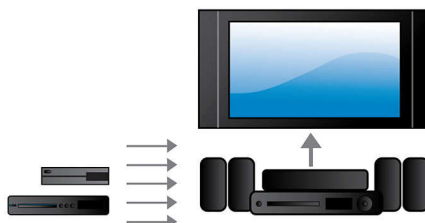

500 W moči RMS

500 W moči RMS zagotavlja vrhunski zvok filmov in glasbe

Vgrajen WiFi

S pomočjo vgrajenega vmesnika WiFi lahko domači kino preprosto povežete z domačim

omrežjem in tako kadar koli uživate v bogati izbiri priljubljenih spletnih vsebin. Na voljo so vam nekatere najboljše spletne strani s filmi, slikami, informacijami, zabavnimi in drugimi spletnimi vsebinami, ki so prilagojene za televizijski zaslon.

Crystal Clear Sound

Crystal Clear Sound za izjemno jasen in pristen zvok

Predvajajte in napolnite iPod/iPhone

Med polnjenjem iPod/iPhona uživajte v najljubši glasbi. iPod/iPhone s kablom USB enostavno priključite v vrata sistema za domači kino. Med predvajanjem polni iPod/iPhone, zato lahko v glasbi uživate povsem brez skrbi, da bi se baterija naprave Apple izpraznila.

HDMI x 2

Uživajte v neprekosljivem 3D predvajanju in kristalno jasnem 5.1 oz. 7.1 zvoku, tako da preprosto povežete zvočni izhod HDMI x2 našega predvajalnika s priključkom na vašem AV-sprejemniku, ki ne podpira 3D.