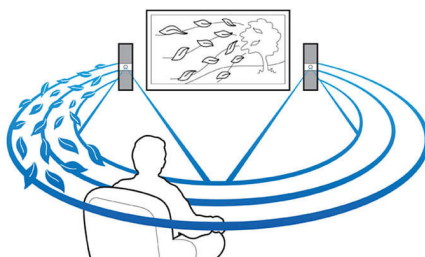

500 W moči RMS

500 W moči RMS zagotavlja vrhunski zvok filmov in glasbe

Vgrajen WiFi

S pomočjo vgrajenega vmesnika WiFi lahko domači kino preprosto povežete z domačim

omrežjem in tako kadar koli uživate v bogati izbiri priljubljenih spletnih vsebin. Na voljo so vam nekatere najboljše spletne strani s filmi, slikami, informacijami, zabavnimi in drugimi spletnimi vsebinami, ki so prilagojene za televizijski zaslon.

Crystal Clear Sound

Crystal Clear Sound za izjemno jasen in pristen zvok

Predvajajte in napolnite iPod/iPhone

Med polnjenjem iPod/iPhona uživajte v najljubši glasbi. iPod/iPhone s kablom USB enostavno priključite v vrata sistema za domači kino. Med predvajanjem polni iPod/iPhone, zato lahko v glasbi uživate povsem brez skrbi, da bi se baterija naprave Apple izpraznila.